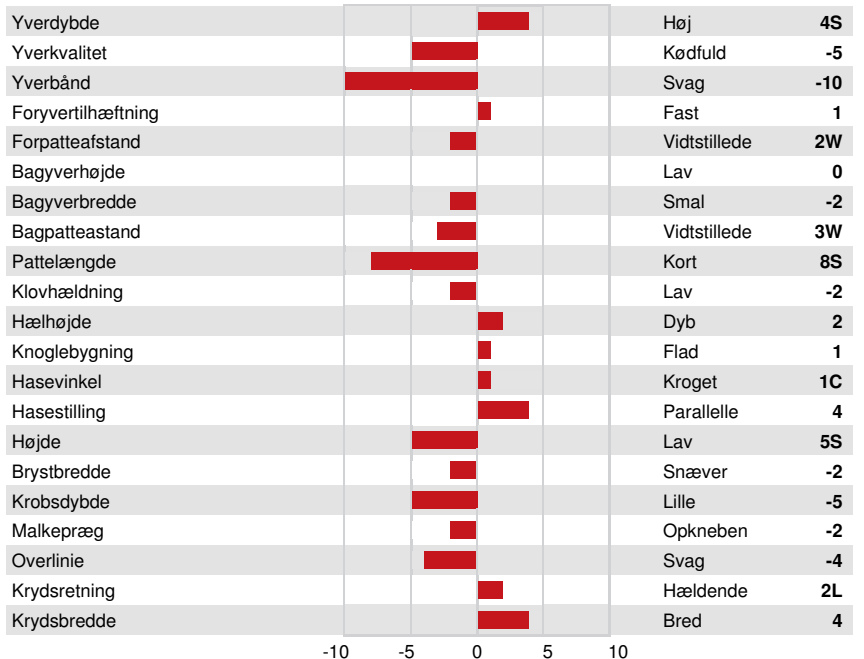

SILVERRIDGE V IMAX
SANDY-VALLEY MD GIN VG-85-2YR-USA
BACON-HILL PETY MODESTY
SANDY-VALLEY TNGO GENEVA
MR WELCOME HILL TANGO
SANDY-VALLEY UNO GENESIS VG-88-4YR-USA

GPA LPI +3068 PRO$ 1472

DPF RDF BLF CNF BYF MWF CVF HH1F HH2C HH3F HH4F HH5F HH6F HCDF HMWF

Reg. #: HO840M3140616411 aAa: 432516 DMS: 345,135
Født: 09/29/2017 Kappa Casein: AB Beta Casein: A2A2

PRODUKTION			GPA 24*DEC	
G Besætninger		G Døtre	86% skh.	
Mælk kg	Fedt kg	Fedt %	Protein kg	Protein %
1067	58	+0.14	42	+0.05
Foder Effektivitet	BMR	Metan effektivitet		
108	103	90		

SUNDHED I ØVRIGT		Immunitet	98
Holdbarhed	103	Kalve immunitet	98
Celletal	97	Fødselsindex	105
Hunlig Frugtbarhed	99	Kælvningsevne	104
Huldværdi	99	Malketid	100
Mastitis Modstand	98	Temperament	102
Laktation persistens	103	Metabolisk Sygdomsresistens	99

EKSTERIØR		GPA 24*DEC	
G Besætninger		G Døtre	83% skh.
Eksteriør	-2	Kropsstyrke	-4
Malkeorganer	-3	Kryds	1
Lemmer og Klove	6		

SCHILLVIEW PLANET GOBEA
FOURTH DAM