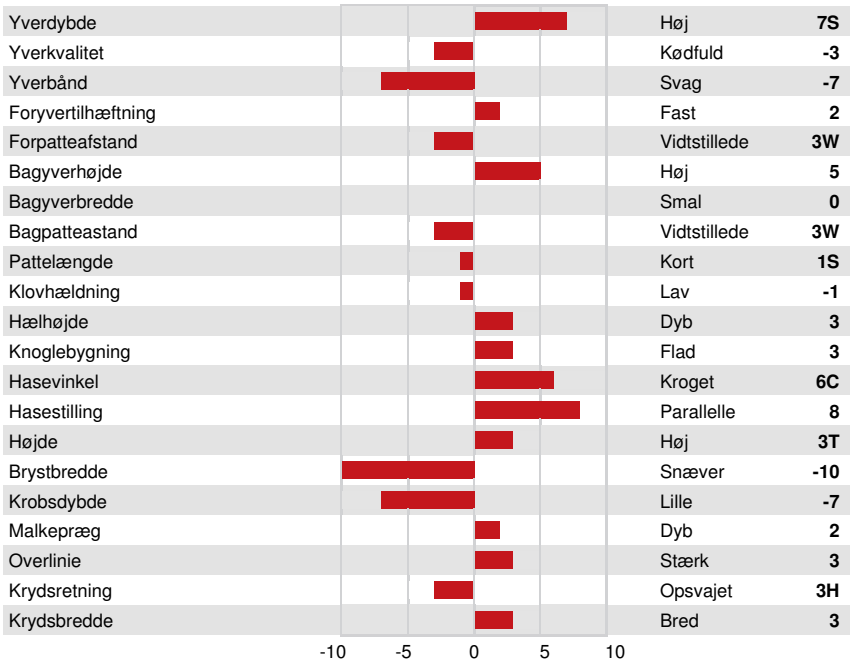

PROGENESIS OUTLAST
MS SOFIAS DELTA SKY VG-85-3YR-CAN 2*
MR MOGUL DELTA 1427
SNOWBIZ SYMPATICO SOFIA VG-85-2YR-USA 1*
DYMENTHOLM S SYMPATICO *RC
GEN-I-BEQ SNOWMAN SUMMER VG-85-2YR-CAN 5*

GLPI +3297 PRO$ 1768
VG-CAN DPF RDF BLF CNF BYF CVF HH1F HH2F HH3F HH4F HH5F HH6F HCDF HMWC%

Reg. #: HOCANM12754560 aAa: 243165 DMS: 234,345
Født: 06/28/2017 Kappa Casein: AB Beta Casein: A1A1

PRODUKTION		86 Besætninger	149 Døtre	97% skh.	GEBV 24*DEC	
Mælk kg	Fedt kg			Fedt %	Protein kg	Protein %
374	57			+0.36	32	+0.15
Foder Effektivitet	BMR			Metan effektivitet		
104	103			104		

Gennemsnit ydelse døtre Mælk 12,576 kg Fedt 537 kg Protein 420 kg

SUNDHED I ØVRIGT		Immunitet	109
Holdbarhed	109	Kalve immunitet	106
Celletal	109	Fødselsindex	99
Hunlig Frugtbarhed	106	Kælvningsevne	99
Huldværdi	94	Malketid	98
Mastitis Modstand	106	Temperament	98
Laktation persistens	100	Metabolisk Sygdomsresistens	104

EKSTERIØR		87 Besætninger	153 Døtre	94% skh.	GEBV 24*DEC	
Eksteriør	1	Kropsstyrke	-6			
Malkeorganer	1	Kryds	2			
Lemmer og Klove	5	% af døtre kåret 80 point eller bedre	63			

HET SC CHARLENE
DAUGHTER