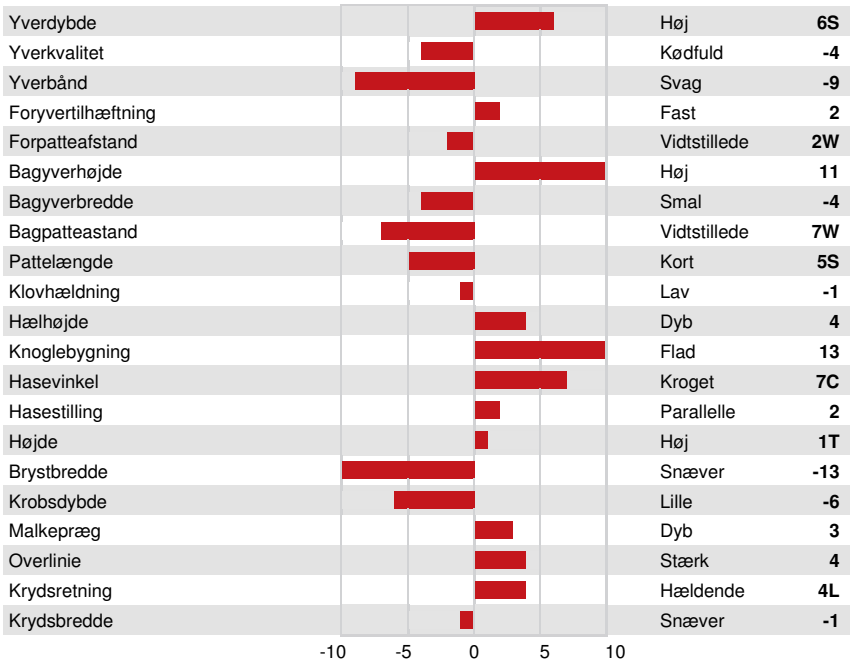

ENDCO APPRENTICE *RC
MS SOFIAS DELTA SKY VG-85-3YR-CAN 2*
MR MOGUL DELTA 1427
SNOWBIZ SYMPATICO SOFIA VG-85-2YR-USA 1*
DYMENTHOLM S SYMPATICO *RC
GEN-I-BEQ SNOWMAN SUMMER VG-85-2YR-CAN 5*

GLPI +3001 PRO$ 1247
VG-CAN DPF BLF CNF XIF BYF MWF CVF HH1F HH2F HH3F HH4F HH5F HH6F HCDF HMWF

Reg. #: HOCANM12638346 aAa: 213645 DMS: 123,135
Født: 04/06/2017 Kappa Casein: AB Beta Casein: A1A2

PRODUKTION		1181 Besætninger	3012 Døtre	99% skh.	GEBV 24*DEC
Mælk kg	Fedt kg	Fedt %	Protein kg	Protein %	
655	24	-0.01	14	-0.06	
Foder Effektivitet	BMR	Metan effektivitet			
100	105	98			

Gennemsnit ydelse døtre Mælk **12,937 kg** Fedt **518 kg** Protein **416 kg**

SUNDHED I ØVRIGT		Immunitet	109
Holdbarhed	109	Kalve immunitet	106
Celletal	112	Fødselsindex	104
Hunlig Frugtbarhed	100	Kælvningsevne	105
Huldværdi	87	Malketid	99
Mastitis Modstand	110	Temperament	96
Laktation persistens	110	Metabolisk Sygdomsresistens	107

EKSTERIØR		1127 Besætninger	2959 Døtre	99% skh.	GEBV 24*DEC
Eksteriør	1	Kropsstyrke	-7		
Malkeorganer	0	Kryds	3		
Lemmer og Klove	9	% af døtre kåret 80 point eller bedre	69		

AOT SWINGMAN HALIA-RED
DAUGHTER