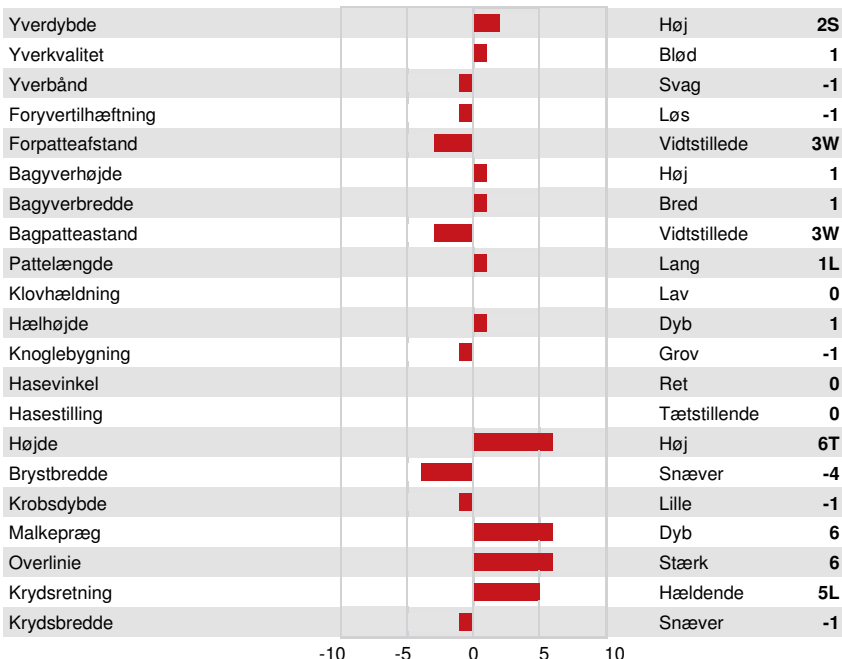

Mælk kg	Fedt kg	Fedt %	Protein kg	Protein %
1450	62	+0.03	49	0.00
Foder Effektivitet	BMR	Metan effektivitet		
101	101			

SUNDHED I ØVRIGT Immunitet 79

Holdbarhed	101	Kalve immunitet	85
Celletal	97	Fødselsindex	93
Hunlig Frugtbarhed	97	Kælvningsevne	98
Huldværdi	96	Malketid	101
Mastitis Modstand	95	Temperament	101
Laktation persistens	106	Metabolisk Sygdomsresistens	99

EKSTERIØR G Besætninger G Dotre 83% skh. GPA 24*DEC

Eksteriør	1	Kropsstyrke	2
Malkeorganer	0	Kryds	4
Lemmer og Klove	-2		

VELTHUIS SG SNOW EVENT
 GRANDDAM