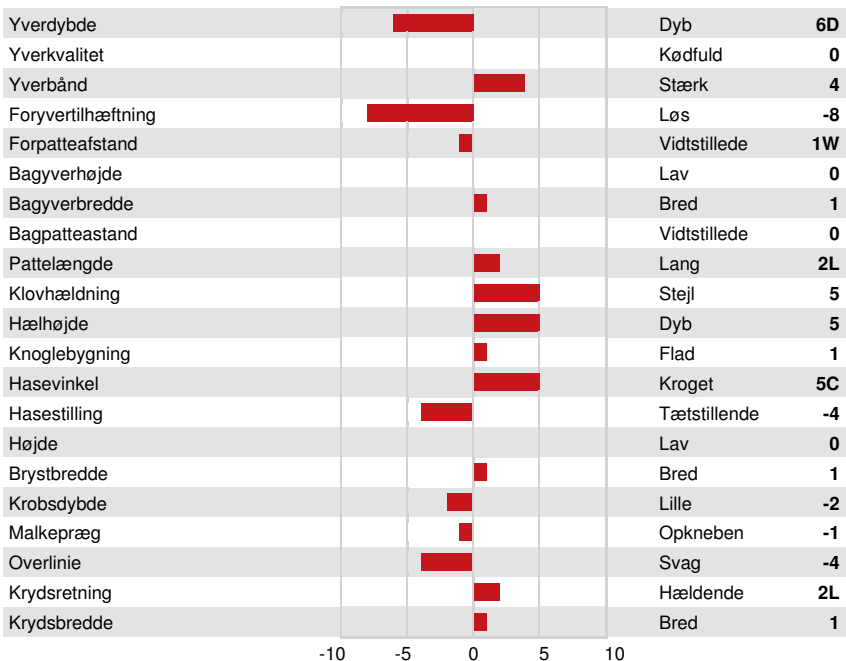

RICHMOND-FD EL BOMBERO
DE-SU LEVI 2196 GP-82-2YR-USA
MORNINGVIEW LEVI
DE-SU 316 VG-88-4YR-USA
COYNE-FARMS DORCY
SULLY SHOTTLE MAY-TW EX-91-9YR-USA DOM 6*

GPA LPI +3020 PRO$ 1414

DPF RDF BLF BYF CVF HH1F HH2F HH3C HH4F HH5F HH6F HCDF HMWF

Reg. #: HO840M3125982641 aAa: 324156 DMS: 234
Født: 09/14/2014 Kappa Casein: BE Beta Casein:

PRODUKTION 32 Besætninger 89 Døtre 93% skh. GMACE 24*DEC

Mælk kg	Fedt kg	Fedt %	Protein kg	Protein %
887	51	+0.13	44	+0.12
Foder Effektivitet	BMR	Metan effektivitet		
102	104			

SUNDHED I ØVRIGT Immunitet 93

Holdbarhed	105	Kalve immunitet	91
Celletal	104	Fødselsindex	103
Hunlig Frugtbarhed	100	Kælvningsevne	105
Huldværdis	100	Malketid	96
Mastitis Modstand	101	Temperament	97
Laktation persistens	100	Metabolisk Sygdomsresistens	100

EKSTERIØR G Besætninger G Døtre 83% skh. GPA 24*DEC

Eksteriør	-2	Kropsstyrke	-1
Malkeorganer	-4	Kryds	0
Lemmer og Klove	4		

SULLY SHOTTLE MAY-TW
THIRD DAM