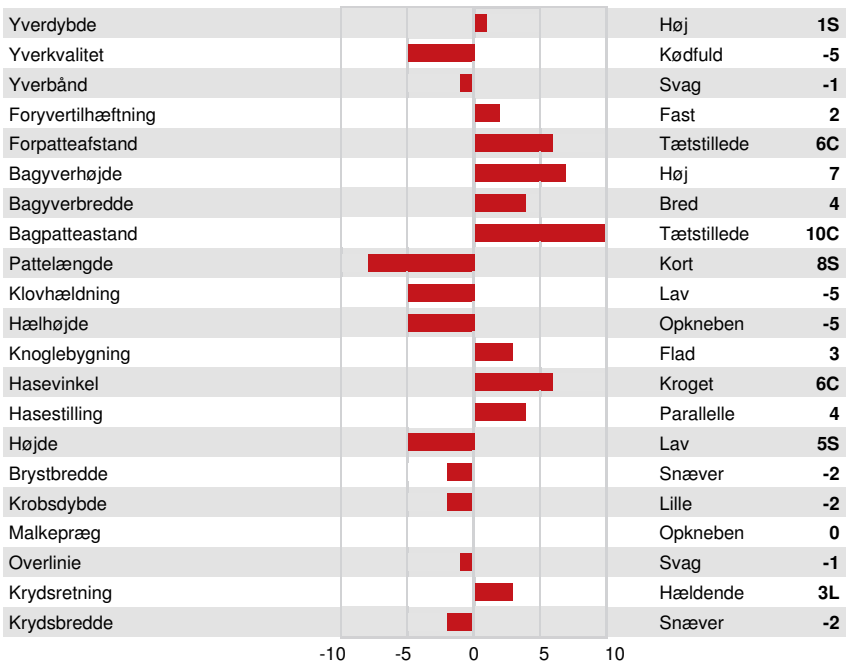

DYMENTHOLM S SYMPATICO *RC
OCD PLANET DIAMOND EX-92-3E-CAN 29*
ENSENADA TABOO PLANET
MISS ELEGANT DELIGHT VG-88-2YR-USA DOM 3*
HONEYCREST ELEGANT
WINDSOR-MANOR Z-DELIGHT EX-93-2E-USA GMD DOM 5*

GMACE LPI +2597 PRO$ 195

DPF RDC BLF CNF BYF CVF HH1F HH2F HH3C HH4F HH5F HH6F HCDF HMWF

Reg. #: HOCANM11595060 aAa: 132456 DMS: 123,126
Født: 04/28/2013 Kappa Casein: AB Beta Casein:

PRODUKTION		64 Besætninger	141 Døtre	94% skh.	GMACE 24*DEC				
Mælk kg	850	Fedt kg	9	Fedt %	-0.22	Protein kg	10	Protein %	-0.15
Foder Effektivitet	95	BMR	108	Metan effektivitet					

SUNDHED I ØVRIGT		Immunitet	91
Holdbarhed	102	Kalve immunitet	95
Celletal	100	Fødselsindex	106
Hunlig Frugtbarhed	98	Kælvningsevne	98
Huldværdi	99	Malketid	100
Mastitis Modstand	99	Temperament	97
Laktation persistens	102	Metabolisk Sygdomsresistens	99

EKSTERIØR		48 Besætninger	97 Døtre	91% skh.	GMACE 24*DEC	
Eksteriør	1	Kropsstyrke	-2			
Malkeorganer	0	Kryds	1			
Lemmer og Klove	5					

OCD PLANET DIAMOND
DAM