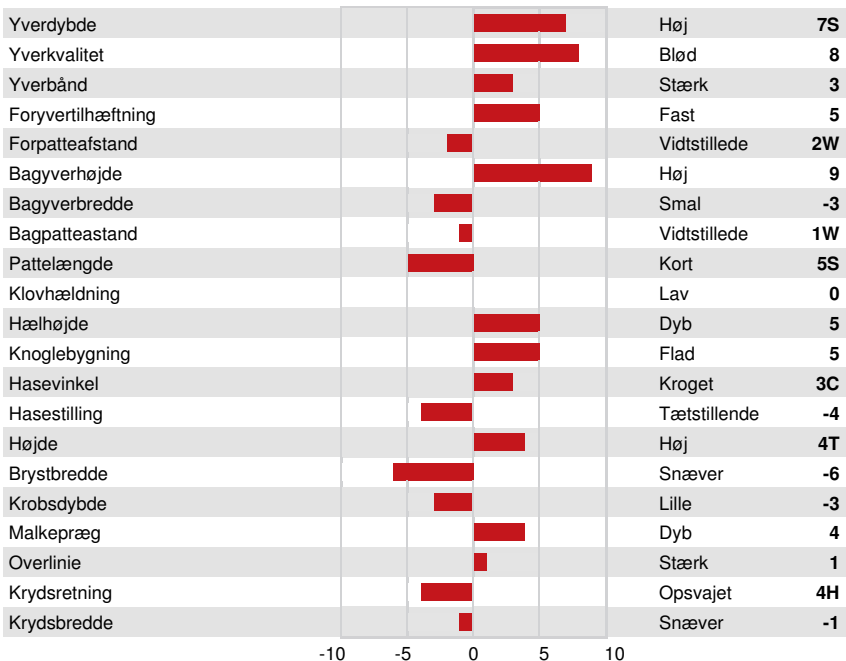

AOT FABULOUS HENLEY
DAM