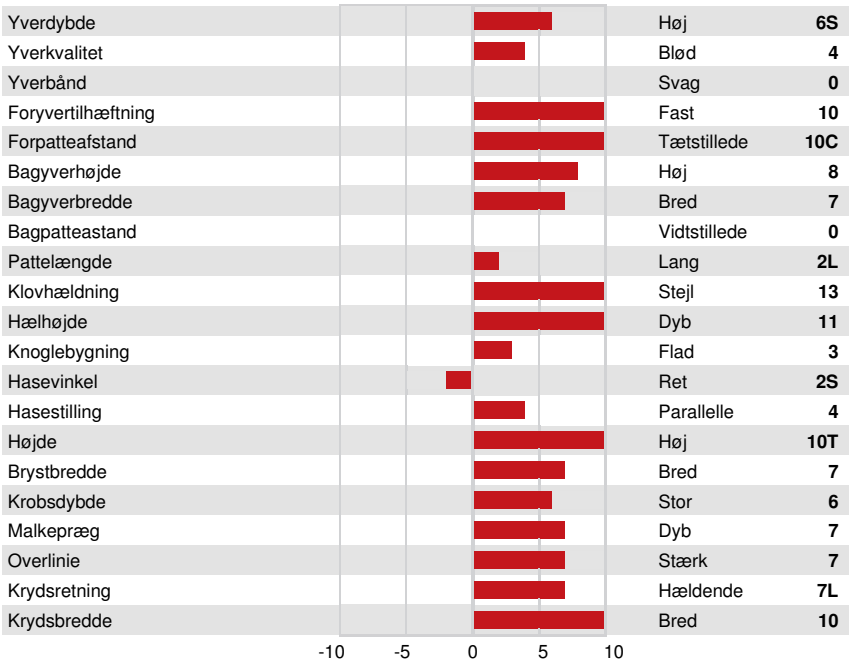

3STAR OH RANGER RED
CCC SOMEONE VG-86-2YR-DEU
LINDENRIGHT MOOVIN RC
CCC UNDENIED SOMETIMES EX-92-5YR-DEU
OUR-FAVORITE UNDENIED
CCC COMMANDER SUMMER

GPA LPI +3260 PRO$ 1357

DPF RDC BLF CNF BYF MWF CVF HH1F HH2F HH3F HH4F HH5F HH6F HCDF HMWF

Reg. #: HODEUM1604547041

aAa: 342516

DMS: 234,123

Født: 02/24/2022

Kappa Casein: AB

Beta Casein: A2A2

PRODUKTION			GPA 24*DEC	
Mælk kg	Fedt kg	Fedt %	Protein kg	Protein %
-33	43	+0.38	22	+0.18
Foder Effektivitet	BMR	Metan effektivitet		
106	91	101		

SUNDHED I ØVRIGT		Immunitet	101
Holdbarhed	101	Kalve immunitet	98
Celletal	105	Fødselsindex	94
Hunlig Frugtbarhed	94	Kælvningsevne	103
Huldværdi	102	Malketid	89
Mastitis Modstand	104	Temperament	102
Laktation persistens	97	Metabolisk Sygdomsresistens	101

EKSTERIØR		GPA 24*DEC	
Eksteriør	13	Kropsstyrke	9
Malkeorganer	10	Kryds	10
Lemmer og Klove	9		

CCC UNDENIED SOMETIMES
GRANDDAM