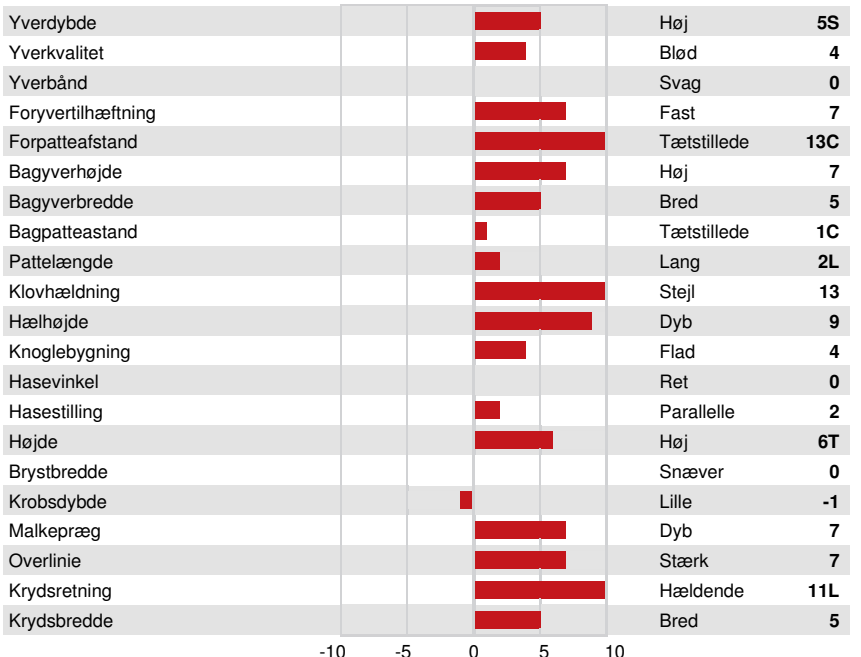

3STAR OH RANGER RED
CCC SOMEONE VG-86-2YR-DEU
LINDENRIGHT MOOVIN RC
CCC UNDENIED SOMETIMES EX-92-5YR-DEU
OUR-FAVORITE UNDENIED
CCC COMMANDER SUMMER

GPA LPI +3208 PRO$ 1334

DPF BLF CNF BYF MWF CVF HH1F HH2F HH3F HH4F HH5F HH6F HCDF HMWF

Reg. #: HODEUM1604547039

aAa: 243615

DMS:

Født: 02/22/2022

Kappa Casein: AB

Beta Casein: A2A2

PRODUKTION		G Besætninger	G Døtre	83% skh.	GPA 24*DEC				
Mælk kg	373	Fedt kg	30	Fedt %	+0.12	Protein kg	23	Protein %	+0.08
Foder Effektivitet	101	BMR	95	Metan effektivitet	105				

SUNDHED I ØVRIGT		Immunitet	114
Holdbarhed	106	Kalve immunitet	110
Celletal	108	Fødselsindex	97
Hunlig Frugtbarhed	97	Kælvningsevne	103
Huldværdi	99	Malketid	90
Mastitis Modstand	105	Temperament	99
Laktation persistens	99	Metabolisk Sygdomsresistens	103

EKSTERIØR		G Besætninger	G Døtre	80% skh.	GPA 24*DEC	
Eksteriør	11	Kropsstyrke	4			
Malkeorganer	9	Kryds	9			
Lemmer og Klove	8					

CCC UNDENIED SOMETIMES
GRANDDAM