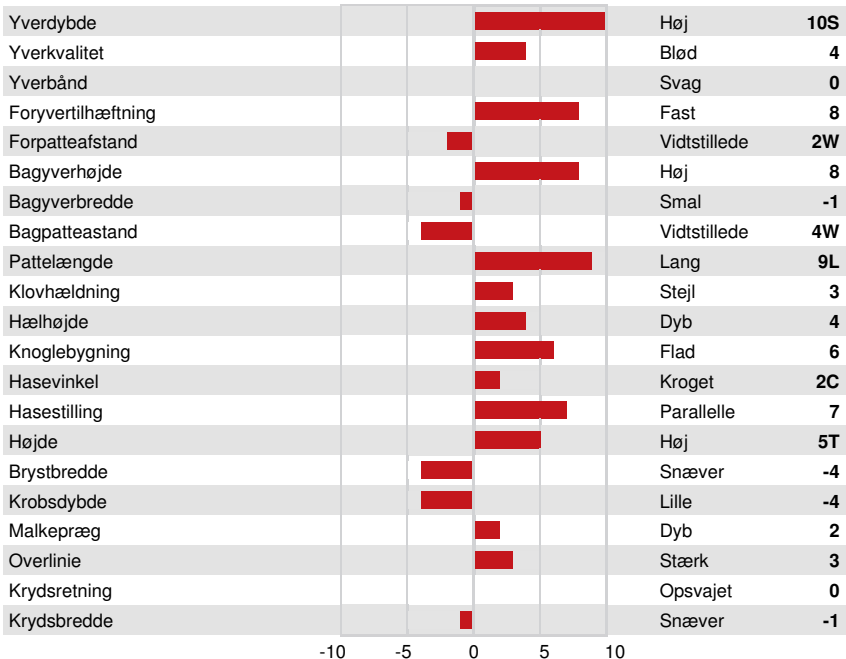

HAH SANDRO P
SANSIBAR RED VG-85-2YR-DEU
MR SALVATORE RC
FRAELAND RUW SAVANNA GP-84-3YR-DEU
TEXEL BEAUTY DEBUTANT RED
SNOWBIZ BREWMASTER SWAN VG-88-5YR-CAN 6*

GPA LPI +3299 PRO$ 1515

DPF BLF CNF BYF MWF CVF HH1F HH2F HH3F HH4F HH5F HH6F HCDF HMWF

Reg. #: HODEUM1604547006 aAa: 243156 DMS:
Født: 01/24/2022 Kappa Casein: AB Beta Casein: A1A2

PRODUKTION		G Besætninger	G Døtre	84% skh.	GPA 24*DEC				
Mælk kg	876	Fedt kg	44	Fedt %	+0.09	Protein kg	36	Protein %	+0.07
Foder Effektivitet	96	BMR	100	Metan effektivitet	99				

SUNDHED I ØVRIGT		Immunitet	95
Holdbarhed	107	Kalve immunitet	91
Celletal	110	Fødselsindex	99
Hunlig Frugtbarhed	97	Kælvningsevne	94
Huldværdi	97	Malketid	99
Mastitis Modstand	108	Temperament	101
Laktation persistens	106	Metabolisk Sygdomsresistens	102

EKSTERIØR		G Besætninger	G Døtre	80% skh.	GPA 24*DEC	
Eksteriør	9	Kropsstyrke	-2			
Malkeorganer	10	Kryds	1			
Lemmer og Klove	8					

SNOWBIZ BREWMASTER SWAN
THIRD DAM