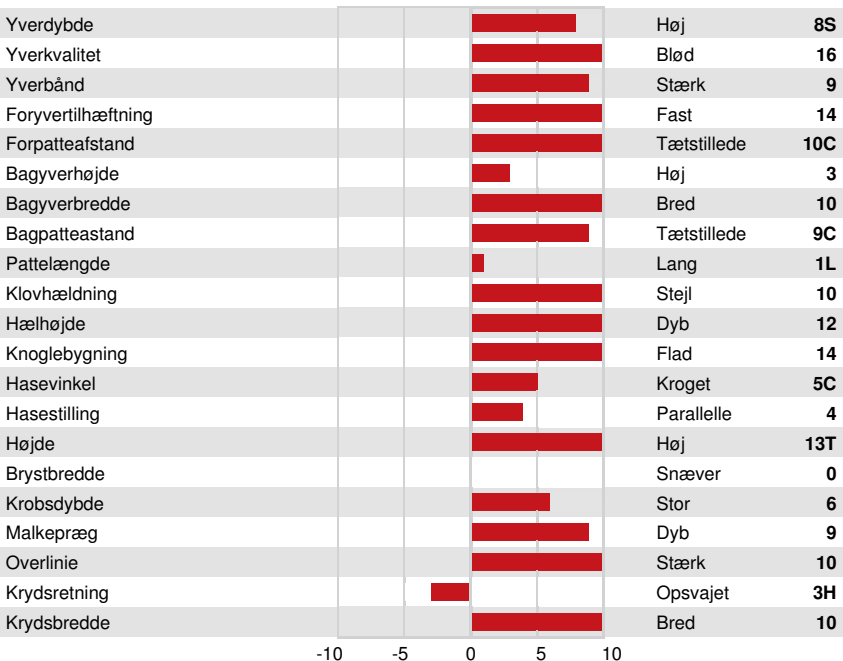

BRABANTDALE ALLEYOOP
OUR-FAVOURITE SIDEKICK PAMELA GP-83-2YR-CHE
WALNUTLAWN SIDEKICK
OUR-FAVORITE STAYING POWER
WALNUTLAWN SOLOMON
OUR-FAVORITE VORACIOUS VG-87-2YR-USA

GPA LPI +2848 PRO$ 291

DPF RDF BLF CNF BYF MWF CVF HH1F HH2F HH3F HH4F HH5F HH6F HCDF HMWF

Reg. #: HODEUM1604400296 aAa: 243165 DMS: 234,123
Født: 05/10/2021 Kappa Casein: AA Beta Casein: A2A2

PRODUKTION		G Besætninger	G Døtre	85% skh.	GPA 24*DEC	
Mælk kg	Fedt kg			Fedt %	Protein kg	Protein %
-183	-10			+0.01	0	+0.07
Foder Effektivitet	BMR			Metan effektivitet		
100	92			94		

SUNDHED I ØVRIGT		Immunitet	89
Holdbarhed	96	Kalve immunitet	102
Celletal	93	Fødselsindex	96
Hunlig Frugtbarhed	99	Kælvningsevne	103
Huldværdi	93	Malketid	102
Mastitis Modstand	96	Temperament	100
Laktation persistens	100	Metabolisk Sygdomsresistens	94

EKSTERIØR		G Besætninger	G Døtre	83% skh.	GPA 24*DEC	
Eksteriør	15			Kropsstyrke		7
Malkeorganer	13			Kryds		7
Lemmer og Klove	9					

OUR-FAVOURITE SIDEKICK PAMELA
DAM