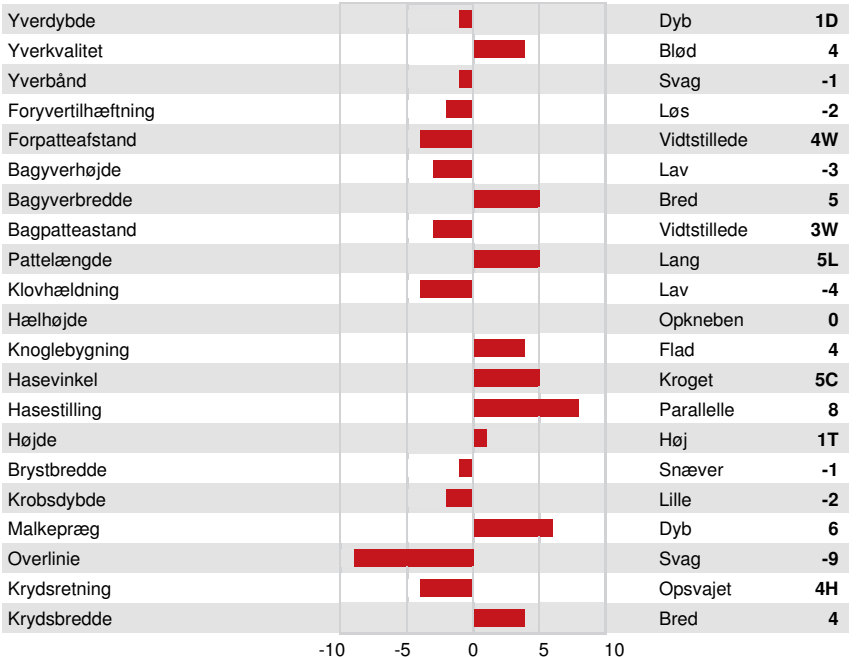

PINE-TREE-I PURSUIT
ALL.NURE GUARANTEE GUADALUPE
WESTCOAST GUARANTEE
ALL.NURE RUBICON BALOU LOU
EDG RUBICON
GIL BALISTO LOULOU

GPA LPI +3498 PRO$ 2475

DPF RDF BLF CNF BYF MWF CVF HH1F HH2F HH3F HH4F HH5F HH6F HCDF HMWF

Reg. #: HOITAM33990570268 aAa: 423651 DMS: 234,345
Født: 02/25/2020 Kappa Casein: AB Beta Casein: A2A2

PRODUKTION			GPA 24*DEC	
G Besætninger		G Døtre	84% skh.	
Mælk kg	Fedt kg	Fedt %	Protein kg	Protein %
1209	107	+0.49	63	+0.16
Foder Effektivitet	BMR	Metan effektivitet		
99	103	99		

SUNDHED I ØVRIGT		Immunitet	96
Holdbarhed	103	Kalve immunitet	95
Celletal	102	Fødselsindex	100
Hunlig Frugtbarhed	103	Kælvningsevne	108
Huldværdi	96	Malketid	104
Mastitis Modstand	104	Temperament	102
Laktation persistens	104	Metabolisk Sygdomsresistens	100

EKSTERIØR		GPA 24*DEC	
G Besætninger		G Døtre	81% skh.
Eksteriør	2	Kropsstyrke	2
Malkeorganer	1	Kryds	-5
Lemmer og Klove	5		

GILLETTE GARRETT LOOKAS
FIFTH DAM