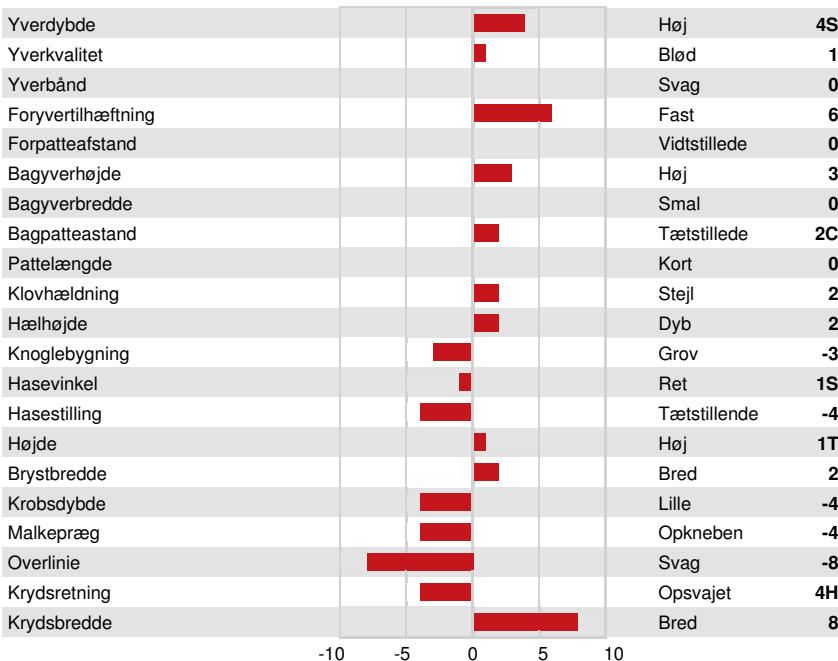

SANDY-VALLEY CHALLENGER
REGANCREST GRANITE BETH
PROGENESIS GRANITE
REGANCREST JS BETSIE
UECKER SUPERSIRE JOSUPER
REGANCREST BENISHEY 7527

GMACE LPI +3270 PRO$ 1972

DPF RDF BLF CNF BYF MWC CVF HH1F HH2F HH3F HH4F HH5F HH6F HCDF HMWC

Reg. #: HODEUM361723668 aAa: 243651 DMS: 246,456
Født: 02/03/2019 Kappa Casein: AB Beta Casein: A2A2

PRODUKTION 120 Besætninger 593 Døtre 92% skh. GMACE 24*DEC

Mælk kg	Fedt kg	Fedt %	Protein kg	Protein %
172	104	+0.87	42	+0.31
Foder Effektivitet	BMR	Metan effektivitet		
98	97	102		

SUNDHED I ØVRIGT Immunitet 99

Holdbarhed	102	Kalve immunitet	99
Celletal	106	Fødselsindex	96
Hunlig Frugtbarhed	102	Kælvningsevne	102
Huldværdi	103	Malketid	97
Mastitis Modstand	104	Temperament	100
Laktation persistens	100	Metabolisk Sygdomsresistens	103

EKSTERIØR 21 Besætninger 71 Døtre 87% skh. GMACE 24*DEC

Eksteriør	0	Kropsstyrke	-3
Malkeorganer	5	Kryds	-4
Lemmer og Klove	-6		

REGANCREST JS BETSIE
GRANDDAM