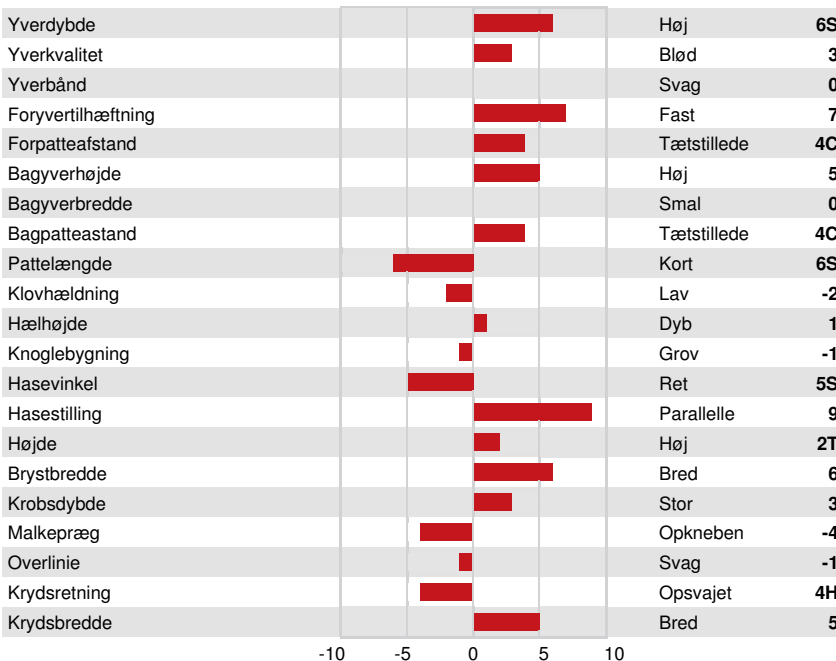

Mælk kg	Fedt kg	Fedt %	Protein kg	Protein %
-844	34	+0.59	-18	+0.09
Foder Effektivitet	BMR	Metan effektivitet		
93	94	96		

Gennemsnit ydelse døtre Mælk 11,875 kg Fedt 507 kg Protein 389 kg

SUNDHED I ØVRIGT Immunitet 90

Holdbarhed	99	Kalve immunitet	99
Celletal	105	Fødselsindex	102
Hunlig Frugtbarhed	105	Kælvningsevne	96
Huldværdi	103	Malketid	100
Mastitis Modstand	103	Temperament	90
Laktation persistens	103	Metabolisk Sygdomsresistens	98

EKSTERIØR 321 Besætninger 547 Døtre 97% skh. GEBV 24*DEC

Eksteriør	5	Kropsstyrke	3
Malkeorganer	4	Kryds	0
Lemmer og Klove	5	% af døtre kåret 80 point eller bedre	78

GASTLOSEN INTEGRAL LAYLANI

SUNNYHOME INTEGRAL MARCIE