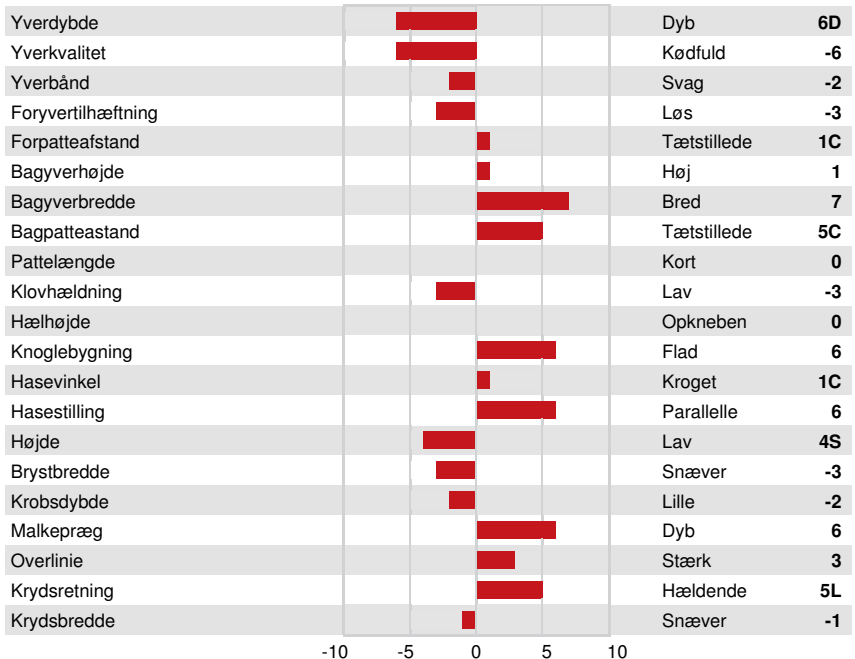

EX-90-CAN SP DPF RDC BLF BYF CVF HH1F HH2F HH3C HH4F HH5F HH6F HCDF HMWF

Reg. #: HOCANM11004723

aAa: 234165

DMS: 234,123

Født: 06/27/2011

Kappa Casein: BB

Beta Casein: A1A1

**PRODUKTION** 2506 Besætninger 7069 Døtre 99% skh. GEBV 24\*DEC

Mælk kg	Fedt kg	Fedt %	Protein kg	Protein %
1227	27	-0.17	22	-0.15
Foder Effektivitet	BMR	Metan effektivitet		
98	102	99		

Gennemsnit ydelse døtre Mælk 12,863 kg Fedt 498 kg Protein 405 kg

**SUNDHED I ØVRIGT** Immunitet 86

Holdbarhed	103	Kalve immunitet	91
Celletal	101	Fødselsindex	106
Hunlig Frugtbarhed	98	Kælvningsevne	101
Huldværdi	97	Malketid	99
Mastitis Modstand	101	Temperament	96
Laktation persistens	102	Metabolisk Sygdomsresistens	100

**EKSTERIØR** 2330 Besætninger 6375 Døtre 99% skh. GEBV 24\*DEC

Eksteriør	2	Kropsstyrke	1
Malkeorganer	-3	Kryds	4
Lemmer og Klove	11	% af døtre kåret 80 point eller bedre	68

SNOWBIZ SYMPATICO SOFIA-RED

SUMMITHOLM SYMPATICO TORNADO