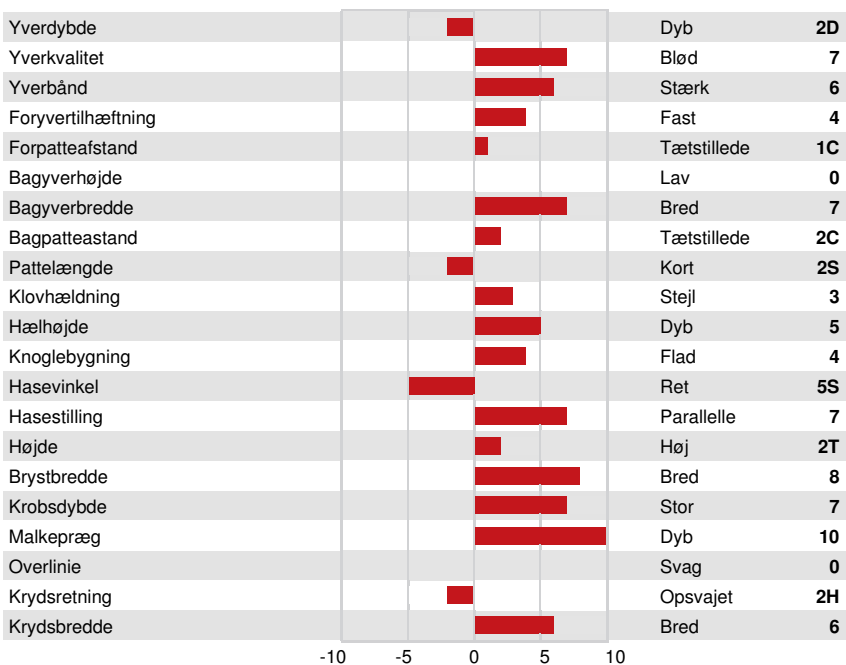

DES COTEAUX MAGELLAN
KILDARE VALPAS JUSTINE VG-86-3YR-CAN
SAMMATIN VALPAS
KILDARE SITUATION JOUVANCE VG-85-7YR-CAN
GENIAL SITUATION
KILDARE OBLIQUE JUDITH VG-86-3YR-CAN

GPA LPI +3189 PRO$ 1452

TF AMF AH1C AH2F AHCF

Reg. #: AYCANM121459814 aAa: 165234 DMS:
Født: 07/17/2023 Kappa Casein: AA Beta Casein: A2A2

PRODUKTION		G Besætninger	G Døtre	58% skh.	GPA 24*DEC	
Mælk kg	Fedt kg			Fedt %	Protein kg	Protein %
1211	57			+0.08	49	+0.08

SUNDHED I ØVRIGT		Immunitet	103
Holdbarhed	103	Kalve immunitet	102
Celletal	101	Fødselsindex	98
Hunlig Frugtbarhed	101	Kælvningsevne	102
Huldværdi	97	Malketid	103
Mastitis Modstand	101	Temperament	103
Laktation persistens	101	Metabolisk Sygdomsresistens	98

EKSTERIØR		G Besætninger	G Døtre	45% skh.	GPA 24*DEC	
Eksteriør	7			Kropsstyrke		10
Malkeorganer	5			Kryds		5
Lemmer og klove	6					

KILDARE PATSY B-JUSTICE
FIFTH DAM