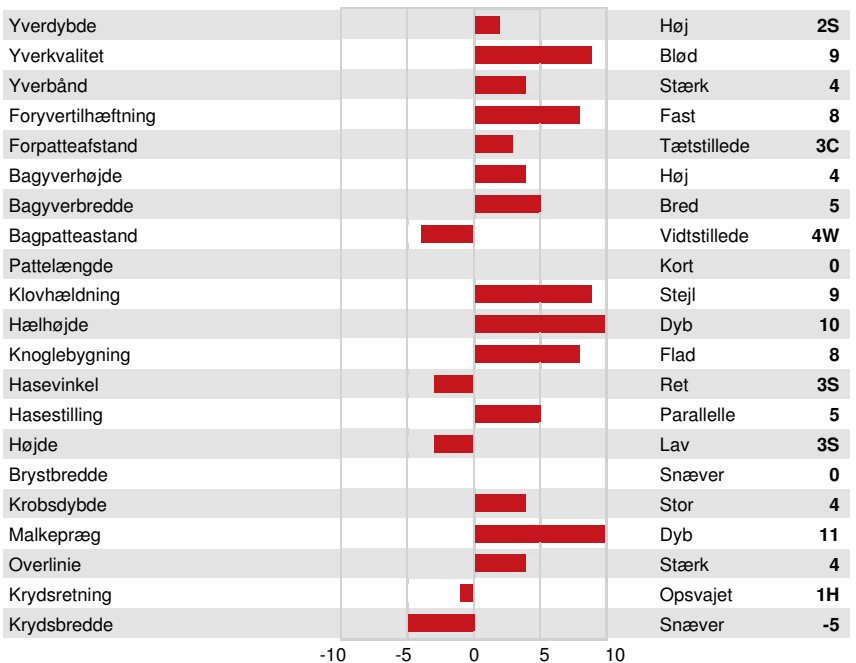

DES MESANGES DALTON
MARILIE AMARETTO MERRY VG-85-3YR-CAN
RUISSEAU CLAIR YALE AMARETTO
MARILIE REALITY MELLIE VG-87-2YR-CAN 3*
PALMYRA TRI-STAR REALITY
MARILIE CALIMERO MELINA EX-90-7YR-CAN 6*

GPA LPI +3107 PRO$ 1404

TF AMF AH1F AH2F AHCF

Reg. #: AYCANM121433999 aAa: 324156 DMS:
Født: 03/29/2023 Kappa Casein: AA Beta Casein: A2A2

PRODUKTION		G Besætninger	G Døtre	53% skh.	GPA 24*DEC
Mælk kg	Fedt kg			Fedt %	Protein kg
1179	51			+0.03	41
					Protein %
					+0.01

SUNDHED I ØVRIGT		Immunitet	100
Holdbarhed	103	Kalve immunitet	102
Celletal	97	Fødselsindex	104
Hunlig Frugtbarhed	99	Kælvningsevne	101
Huldværdi	99	Malketid	100
Mastitis Modstand	98	Temperament	100
Laktation persistens	98	Metabolisk Sygdomsresistens	98

EKSTERIØR		G Besætninger	G Døtre	43% skh.	GPA 24*DEC
Eksteriør	10	Kropsstyrke	7		
Malkeorganer	8	Kryds	0		
Lemmer og klove	11				

MARILIE REALITY MELLIE
GRANDDAM