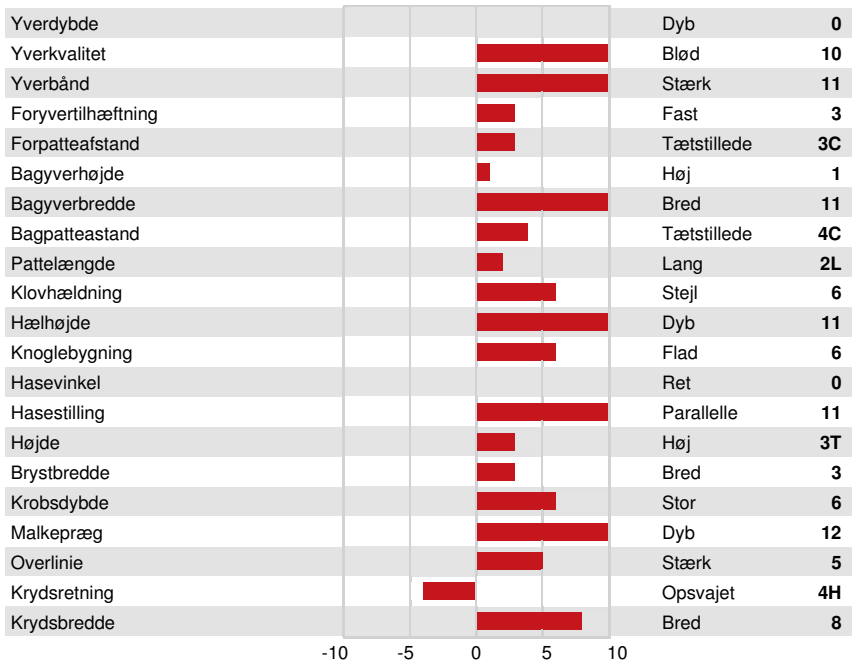

100

104

Laktation persistens

Metabolisk Sygdomsresistens

101

100

EKSTERIØR

G Besætninger G Døtre 45% skh.

GPA 24*DEC

Eksteriør

Kropsstyrke

12

12

Malkeorganer

Kryds

8

8

Lemmer og klove

13

MARBRAE OBLIQUE'S CAMBRIDGE
 THIRD DAM

MARBRAE ARBITER'S CATALINA
 GRANDDAM