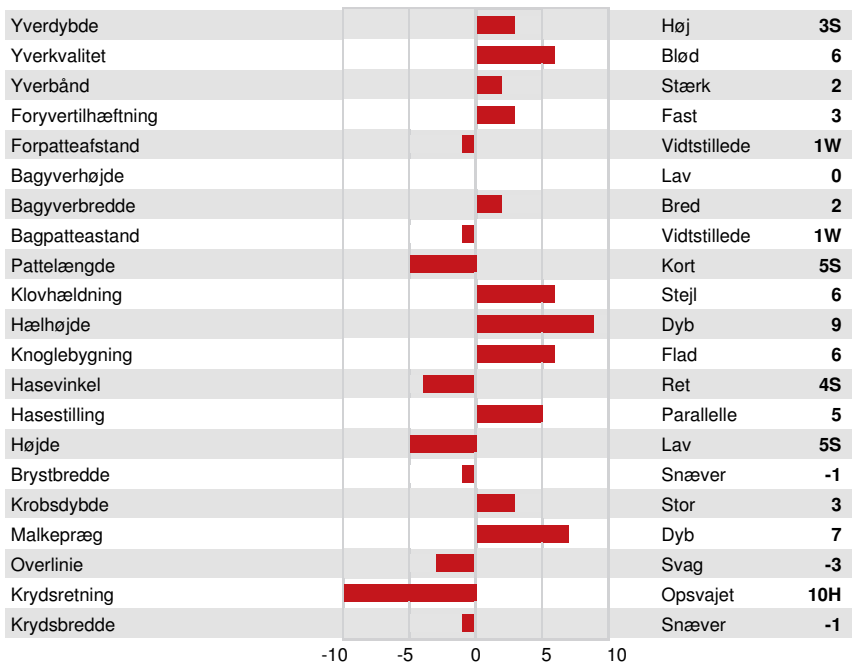

**PRODUKTION**

G Besætninger G Døtre 56% skh.

GPA 24\*DEC

Mælk kg  
**841**

Fedt kg  
**72**

Fedt %  
**+0.47**

Protein kg  
**43**

Protein %  
**+0.17**

**SUNDHED I ØVRIGT**

**Immunitet 99**

|                      |            |                             |            |
|----------------------|------------|-----------------------------|------------|
| Holdbarhed           | <b>104</b> | Kalve immunitet             | <b>99</b>  |
| Celletal             | <b>101</b> | Fødselsindex                | <b>107</b> |
| Hunlig Frugtbarhed   | <b>100</b> | Kælvningsevne               | <b>105</b> |
| Huldværdi            | <b>96</b>  | Malketid                    | <b>102</b> |
| Mastitis Modstand    | <b>101</b> | Temperament                 | <b>101</b> |
| Laktation persistens | <b>104</b> | Metabolisk Sygdomsresistens | <b>99</b>  |

**EKSTERIØR**

G Besætninger G Døtre 43% skh.

GPA 24\*DEC

|                 |          |             |           |
|-----------------|----------|-------------|-----------|
| Eksteriør       | <b>5</b> | Kropsstyrke | <b>1</b>  |
| Malkeorganer    | <b>4</b> | Kryds       | <b>-3</b> |
| Lemmer og klove | <b>8</b> |             |           |