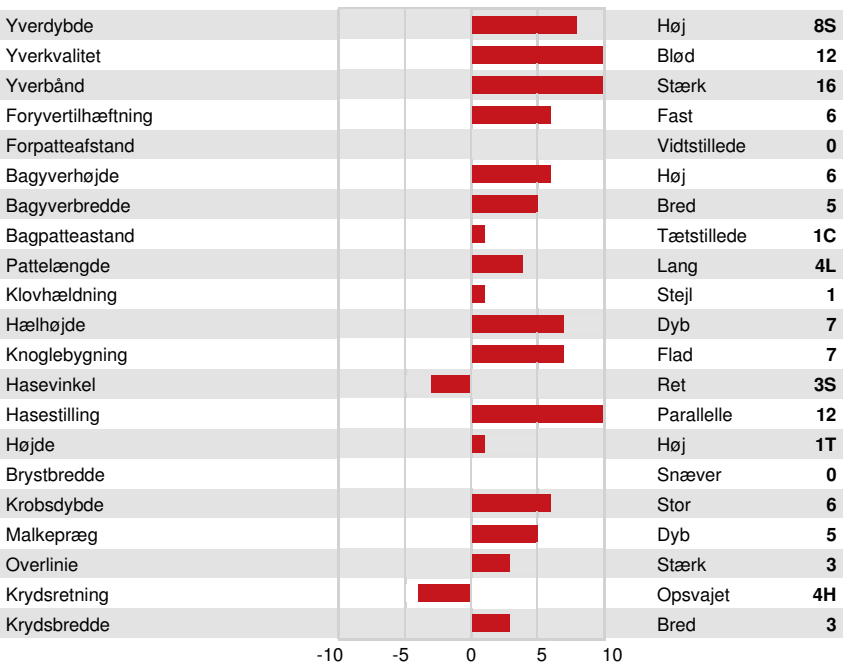

LAROC MOHAWK
LAROC TARZAN FACEBOOK VG-87-3YR-CAN
MISYL TARZAN
LAROC YANKEE FACETTE GP-82-2YR-CAN
GUIMOND YANKEE
LAROC PATRON FACKIE GP-81-2YR-CAN 1*

GPA LPI +3106 PRO$ 980

TF AMF AH1F AH2F AHCF

Reg. #: AYCANM120700116 aAa: DMS:
Født: 06/23/2021 Kappa Casein: AA Beta Casein: A1A2

PRODUKTION		G Besætninger	G Døtre	55% skh.	GPA 24*AUG
Mælk kg	Fedt kg			Fedt %	Protein kg
564	20			-0.04	24
					Protein %
					+0.07

SUNDHED I ØVRIGT		Immunitet	105
Holdbarhed	108	Kalve immunitet	106
Celletal	100	Fødselsindex	102
Hunlig Frugtbarhed	100	Kælvningsevne	99
Huldværdi	98	Malketid	104
Mastitis Modstand	100	Temperament	102
Laktation persistens	99	Metabolisk Sygdomsresistens	101

EKSTERIØR		G Besætninger	G Døtre	44% skh.	GPA 24*AUG
Eksteriør	13			Kropsstyrke	7
Malkeorganer	13			Kryds	5
Lemmer og klove	10				

LAROC OBLIQUE FANIE
FOURTH DAM