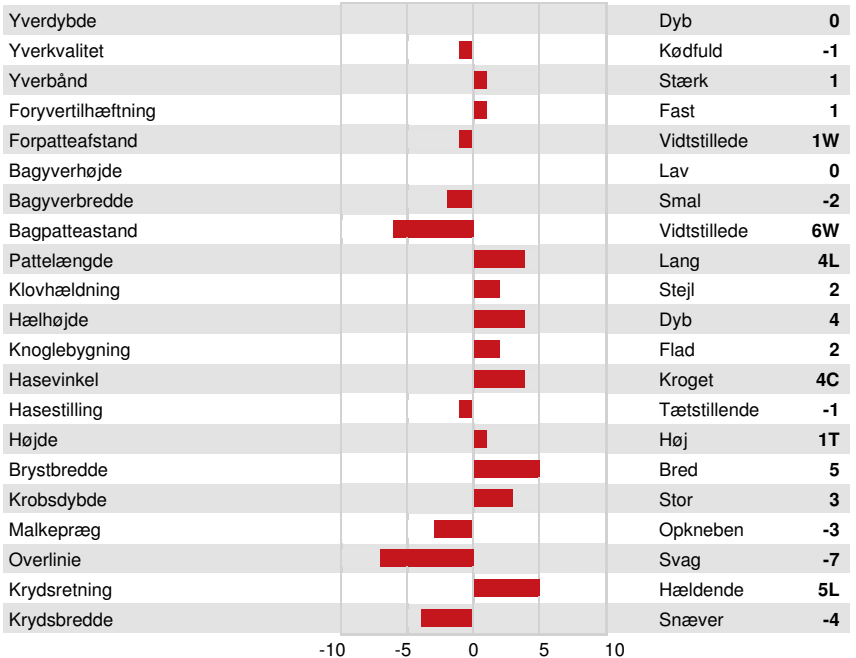

Mælk kg	Fedt kg	Fedt %	Protein kg	Protein %
1320	61	+0.06	53	+0.07

SUNDHED I ØVRIGT

Immunitet 99

Holdbarhed	104	Kalve immunitet	98
Celletal	104	Fødselsindex	102
Hunlig Frugtbarhed	98	Kælvningsevne	106
Huldværdi	105	Malketid	102
Mastitis Modstand	102	Temperament	101
Laktation persistens	106	Metabolisk Sygdomsresistens	103

EKSTERIØR

G Besætninger G Døtre 50% skh.

GPA 24*DEC

Eksteriør	1	Kropsstyrke	0
Malkeorganer	1	Kryds	-5
Lemmer og klove	2		

LA CROISEE TORONTO KANATA
 DAUGHTER