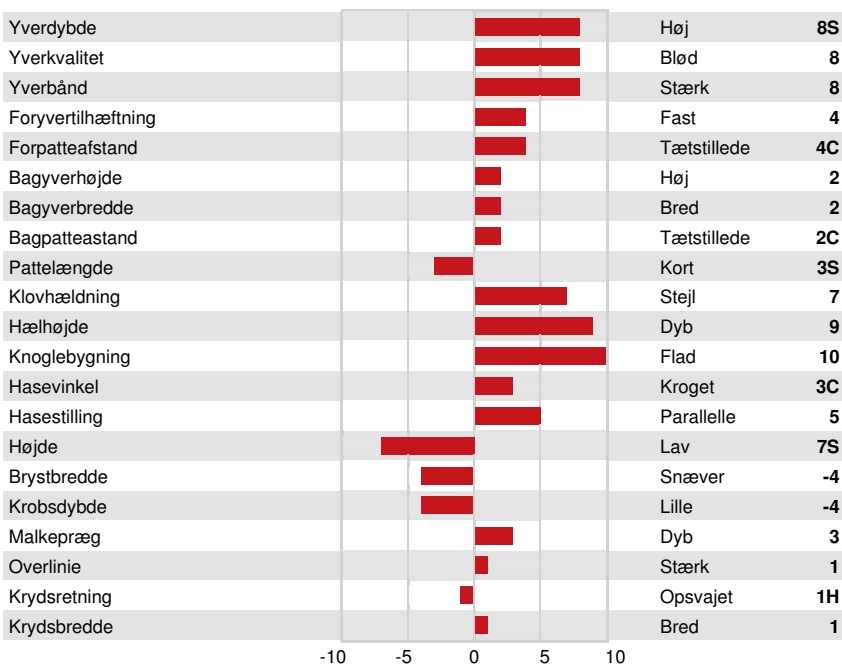

DES COTEAUX AMAZING
PLEIN SOLEIL HIZI VG-86-3YR-CAN
KAMOURASKA ROCKSTAR
PLEIN SOLEIL HEYDA EX-90-5E-CAN 4*
JELYCA OBLIQUE
PLEIN SOLEIL CALIMERO HELGI EX-90-5YR-CAN 3*

GPA LPI +3204 PRO$ 1520

TF AMF AH1F AH2C AHCF

Reg. #: AYCANM110368187 aAa: 453621 DMS:
Født: 12/23/2017 Kappa Casein: AA Beta Casein: A1A2

PRODUKTION		G Besætninger	G Døtre	69% skh.	GPA 24*AUG	
Mælk kg	Fedt kg			Fedt %	Protein kg	Protein %
349	55			+0.51	36	+0.29

SUNDHED I ØVRIGT		Immunitet	104
Holdbarhed	109	Kalve immunitet	100
Celletal	108	Fødselsindex	106
Hunlig Frugtbarhed	98	Kælvningsevne	101
Huldværdi	97	Malketid	99
Mastitis Modstand	107	Temperament	99
Laktation persistens	104	Metabolisk Sygdomsresistens	101

EKSTERIØR		11 Besætninger	16 Døtre	70% skh.	GEBV 24*AUG	
Eksteriør	8	Kropsstyrke	-1			
Malkeorganer	7	Kryds	1			
Lemmer og klove	12					

PLEIN SOLEIL HEYDA
GRANDDAM