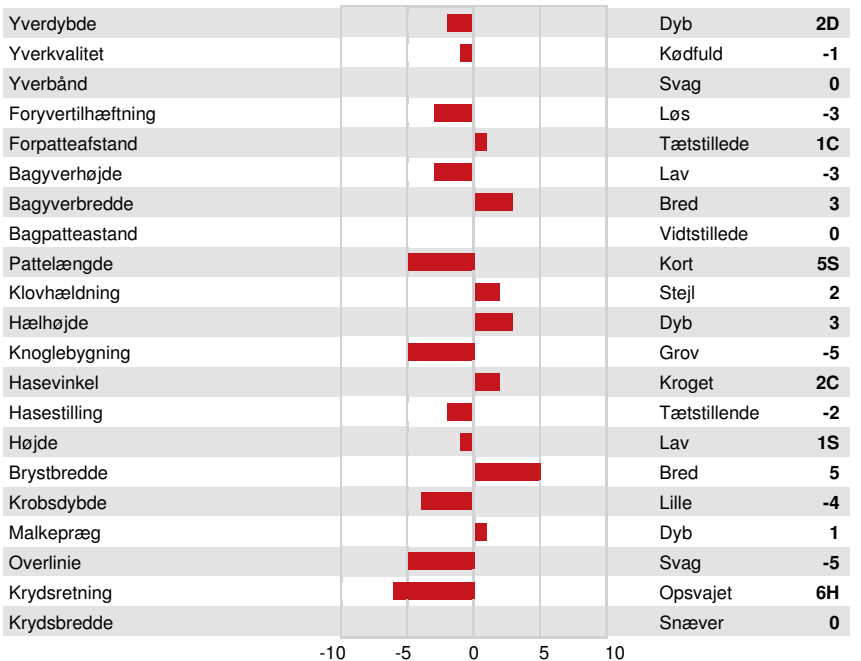

MARBRAE BIGTIME
 VISSERDALE SELENA 8 VG-87-6YR-CAN 6*
 ORRARYD
 VISSERDALE SELENA 3 EX-91-2E-CAN 5*
 KAMOURASKA ROCKSTAR
 VISSERDALE SELENA 2 VG-86-2YR-CAN

GPA LPI +2763 PRO\$ 576

TF AMF AH1F AH2F AHCF

Reg. #: AYCANM13285103 aAa: 462315 DMS: 456,561
 Født: 09/18/2018 Kappa Casein: AE Beta Casein: A1A2

PRODUKTION		G Besætninger	G Døtre	72% skh.	GPA 24*AUG
Mælk kg	910				
Fedt kg	38				
Fedt %	0.00				
Protein kg	25				
Protein %	-0.08				

SUNDHED I ØVRIGT		Immunitet	97
Holdbarhed	103	Kalve immunitet	99
Celletal	100	Fødselsindex	99
Hunlig Frugtbarhed	103	Kælvningsevne	105
Huldværdi	105	Malketid	104
Mastitis Modstand	98	Temperament	103
Laktation persistens	102	Metabolisk Sygdomsresistens	99

EKSTERIØR		G Besætninger	G Døtre	63% skh.	GPA 24*AUG
Eksteriør	-2			Kropsstyrke	1
Malkeorganer	-2			Kryds	-3
Lemmer og klove	-2				

VISSERDALE SELENA 3
 GRANDDAM