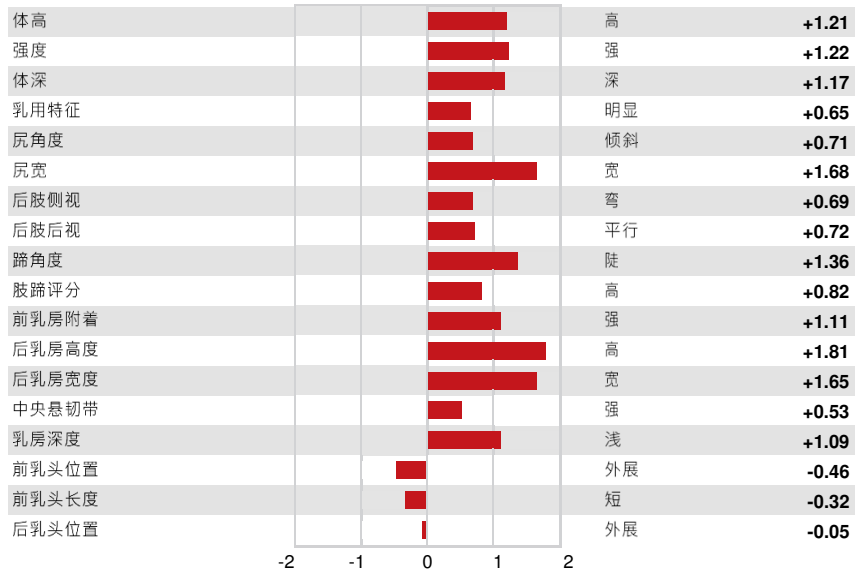

注册号 #: HOUSAM66382657 aAa: 153264 DMS: 345,135
 出生日期: 09/08/2008 K-酪蛋白: BB β-酪蛋白: A2A2

生产性能 13596 牛群数 67349 女儿数 99% 可靠性 MACE-G / 12-24

产奶量磅	乳脂量磅	乳脂率	乳蛋白量磅	乳蛋白率
375	2	-0.05	2	-0.04
净效益 97	奶酪效益指数 95	液态奶效益指数 135	放牧效益指数 3	奶牛福利效益指数 23
饲料效率 4	剩余采食量 -163	饲料节约量 -23	甲烷效率 103	

女儿平均 (成年当量) 产奶量 25,725 磅 乳脂量 975 磅 乳蛋白量 805 磅

健康和繁殖 免疫指数 97

生产寿命 1.4	犊牛免疫指数 102
体细胞评分 2.84	成母牛受胎率 -1.0
女儿妊娠率 -2.6	青年牛受胎率 -0.5
存活率 2.7	产犊难易度 3.1% 99% 可靠性
青年牛存活力 0.9	女儿产犊难易度 2.8% 98% 可靠性
繁殖力指数 -1.7	死胎率 7.3%
	女儿死胎率 4.1%

体型 9149 牛群数 42893 女儿数 99% 可靠性 MACE / 12-24

体型预测传递力 1.30	体躯综合 1.23
乳房综合 1.03	乳用综合 0.73
肢蹄综合 0.60	

HANALEE IMPRESSION AUDI
 DAUGHTER

SEEGERS IMPRESSION SUNSHINE

DESNETTE ADELICIA IMPRESSION