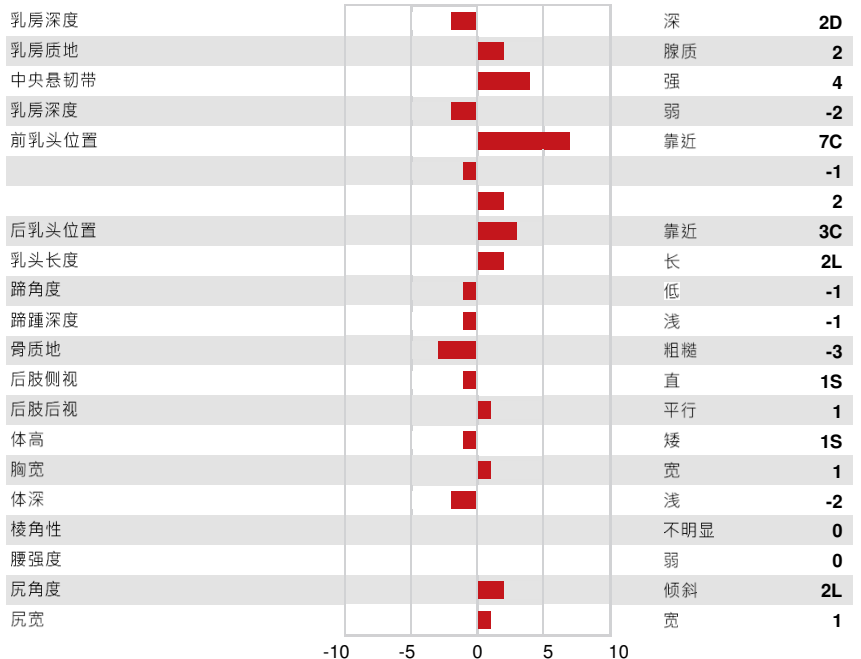

SNOWBIZ LITTLETON
CLAYNOOK FRAN LANCOMÉ GP-83-3YR-CAN
KELLERCREST LANCOMÉ
VISION-GEN SH FRD A12304 VG-86-2YR-CAN 12*
BADGER-BLUFF FANNY FREDDIE
APPLIOUS JET STREAM ALDA VG-85-2YR-USA

GPA LPI +2781 PRO$ 881

HH1F HH2F HH3F HH4F HH5F HH6F HCDF HMWF

注册号 #: HOAUSM1970844

aAa:

DMS:

出生日期: 09/02/2016

K-酪蛋白:

β-酪蛋白:

生产性能 G牛群数 G女儿数 84%可靠性 GPA 24*DEC

产奶量千克	乳脂量千克	乳脂率	乳蛋白量千克	乳蛋白率
1506	27	-0.24	36	-0.11
饲料效率	体躯维持需求	甲烷效率		
97	100			

健康和繁殖 免疫指数 92

生产寿命	101	犊牛免疫指数	91
体细胞评分	97	产犊能力	104
女儿繁殖力	100	女儿产犊力	105
体况评分	100	泌乳速度	100
乳房炎抗性	95	泌乳性情	101
泌乳持续力	103	代谢病抗性	97

体型 G牛群数 G女儿数 81%可靠性 GPA 24*DEC

体型外貌	0	乳用强度	0
泌乳系统	1	尻部	0
肢蹄	-1		

VISION-GEN SH FRD A12304
GRANDDAM