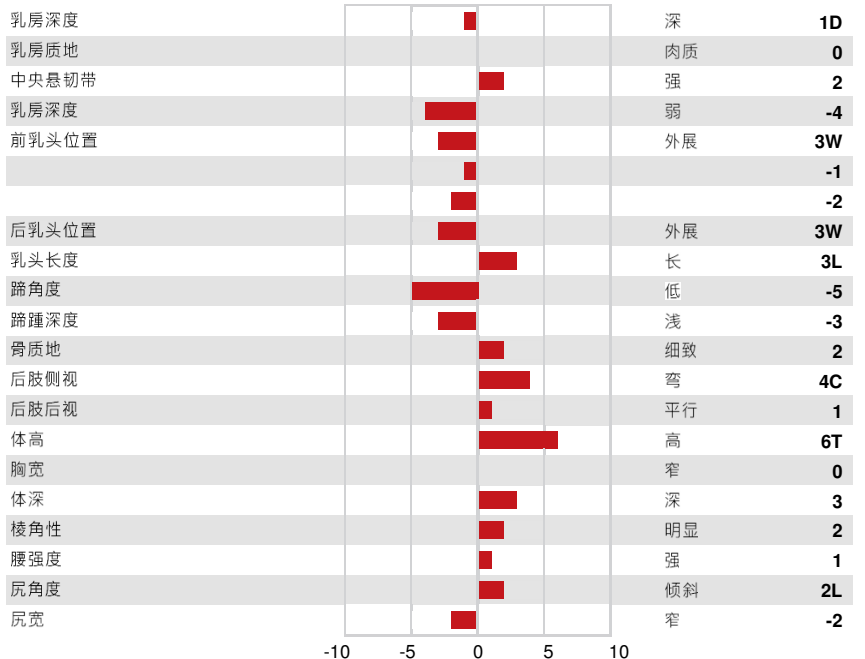

MARBRI FACEBOOK
BLONDIN RACER GLOW GP-80-2YR-CAN
CLEAR-ECHO LEXOR RACER
FARNEAR-TBR-BH GOOGLE EX-93-3E-CAN 12*
MOUNTFIELD SSI DCY MOGUL
B-ENTERPRISE SUPER GIGI VG-88-5YR-USA 2*

GPA LPI +2784 PRO$ 531

HH1F HH2F HH3F HH4F HH5F HH6F HCDF HMWF

注册号 #: HOAUSM1968327

aAa:

DMS:

出生日期: 08/29/2016

K-酪蛋白:

β-酪蛋白:

生产性能		G 牛群数 G 女儿数 85% 可靠性			GPA 24*DEC				
产奶量千克	1129	乳脂量千克	36	乳脂率	-0.09	乳蛋白量千克	26	乳蛋白率	-0.11
饲料效率	102	体躯维持需求	101	甲烷效率					

健康和繁殖		免疫指数	91
生产寿命	98	犊牛免疫指数	95
体细胞评分	100	产犊能力	97
女儿繁殖力	100	女儿产犊力	95
体况评分	98	泌乳速度	95
乳房炎抗性	101	泌乳性情	104
泌乳持续力	103	代谢病抗性	96

体型		G 牛群数 G 女儿数 82% 可靠性		GPA 24*DEC
体型外貌	-2	乳用强度		2
泌乳系统	-2	尻部		1
肢蹄	-2			

B-ENTERPRISE SUPER GIGI
THIRD DAM