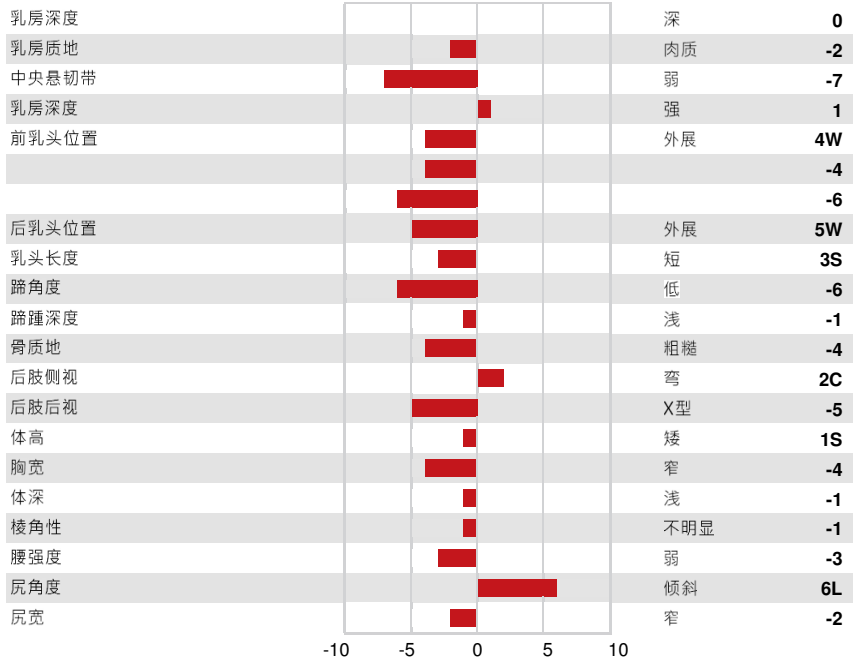

LEADERWIN MUSCADET
CLAYNOOK DECORATE FLAME VG-88-4YR-CAN
VIEUXSAULE FLAME
CLAYNOOK DAWNING MOGUL GP-83-3YR-CAN
MOUNTFIELD SSI DCY MOGUL
OCD PLANET DIAMOND EX-92-3E-CAN 29*

GPA LPI +2680 PRO$ 555

HH1F HH2F HH3F HH4F HH5F HH6F HCDF HMWF

注册号 #: HOAUSM1967087

aAa:

DMS:

出生日期: 09/08/2016

K-酪蛋白:

β-酪蛋白:

生产性能 G牛群数 G女儿数 85%可靠性 GPA 24*DEC

产奶量千克	乳脂量千克	乳脂率	乳蛋白量千克	乳蛋白率
-299	19	+0.26	16	+0.21
饲料效率	体躯维持需求	甲烷效率		
104	101			

健康和繁殖 免疫指数 92

生产寿命	103	犊牛免疫指数	94
体细胞评分	96	产犊能力	102
女儿繁殖力	106	女儿产犊力	102
体况评分	99	泌乳速度	106
乳房炎抗性	98	泌乳性情	102
泌乳持续力	98	代谢病抗性	100

体型 G牛群数 G女儿数 82%可靠性 GPA 24*DEC

体型外貌	-5	乳用强度	-3
泌乳系统	-4	尻部	-1
肢蹄	-5		

OCD PLANET DIAMOND
THIRD DAM