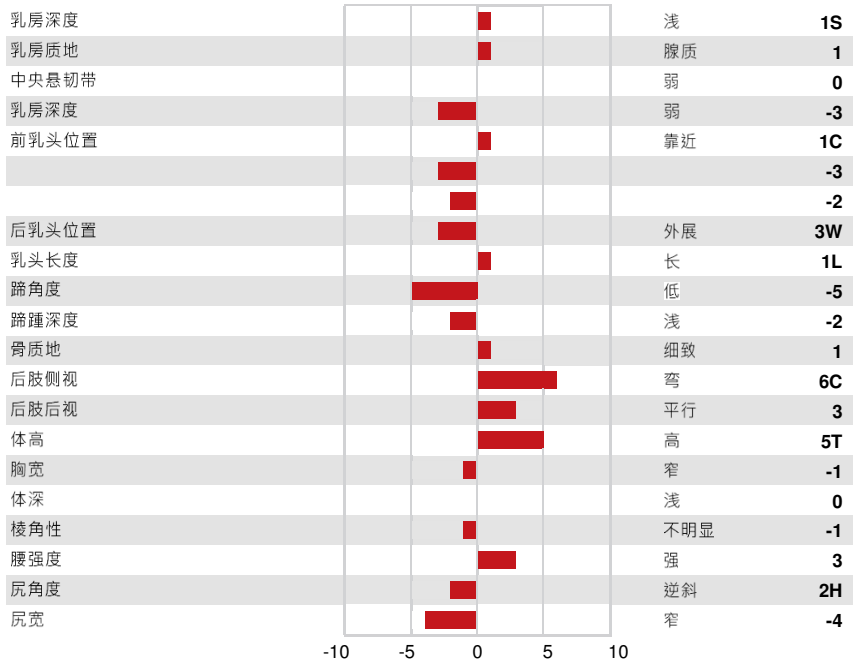

MARBRI FACEBOOK
BLONDIN RACER GLOW GP-80-2YR-CAN
CLEAR-ECHO LEXOR RACER
FARNEAR-TBR-BH GOOGLE EX-93-3E-CAN 12*
MOUNTFIELD SSI DCY MOGUL
B-ENTERPRISE SUPER GIGI VG-88-5YR-USA 2*

GPA LPI +2797 PRO$ 709

HH1F HH2F HH3F HH4F HH5F HH6F HCDF HMWF

注册号 #: HOAUSM1961072

aAa:

DMS:

出生日期: 08/29/2016

K-酪蛋白:

β-酪蛋白:

生产性能		G 牛群数 G 女儿数 85% 可靠性			GPA 24*DEC				
产奶量千克	766	乳脂量千克	33	乳脂率	+0.03	乳蛋白量千克	27	乳蛋白率	0.00
饲料效率	101	体躯维持需求	100	甲烷效率					

健康和繁殖		免疫指数	
生产寿命	100	犊牛免疫指数	100
体细胞评分	102	产犊能力	103
女儿繁殖力	102	女儿产犊力	95
体况评分	102	泌乳速度	98
乳房炎抗性	101	泌乳性情	101
泌乳持续力	103	代谢病抗性	96

体型		G 牛群数 G 女儿数 83% 可靠性		GPA 24*DEC
体型外貌	-2	乳用强度		-1
泌乳系统	-1	尻部		-1
肢蹄	-1			

B-ENTERPRISE SUPER GIGI
THIRD DAM