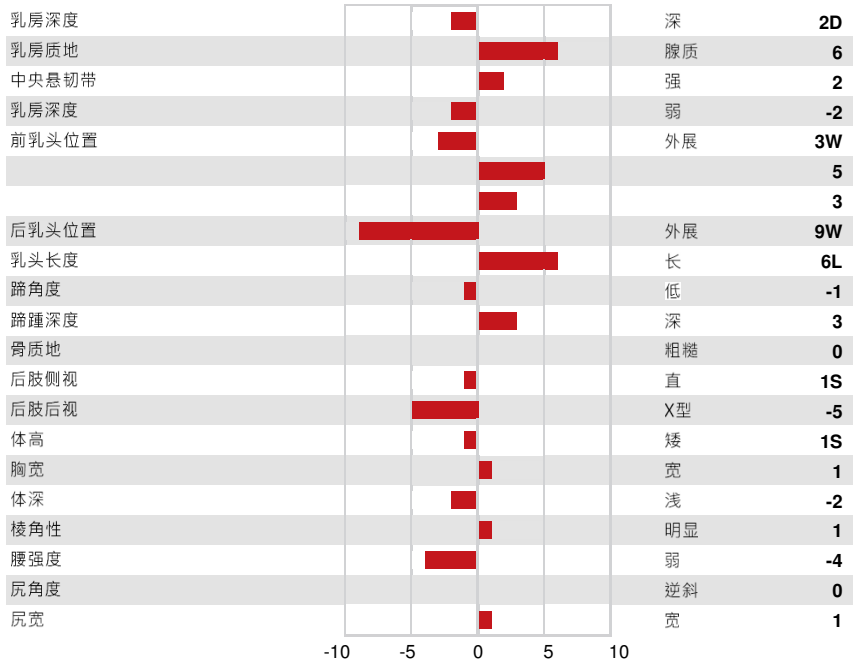

体型				GPA 24*DEC
G 牛群数 G 女儿数 82% 可靠性				
体型外貌	3	乳用强度		1
泌乳系统	4	尻部		-2
肢蹄	-1			

CLAYNOOK CHAR M O M
 THIRD DAM