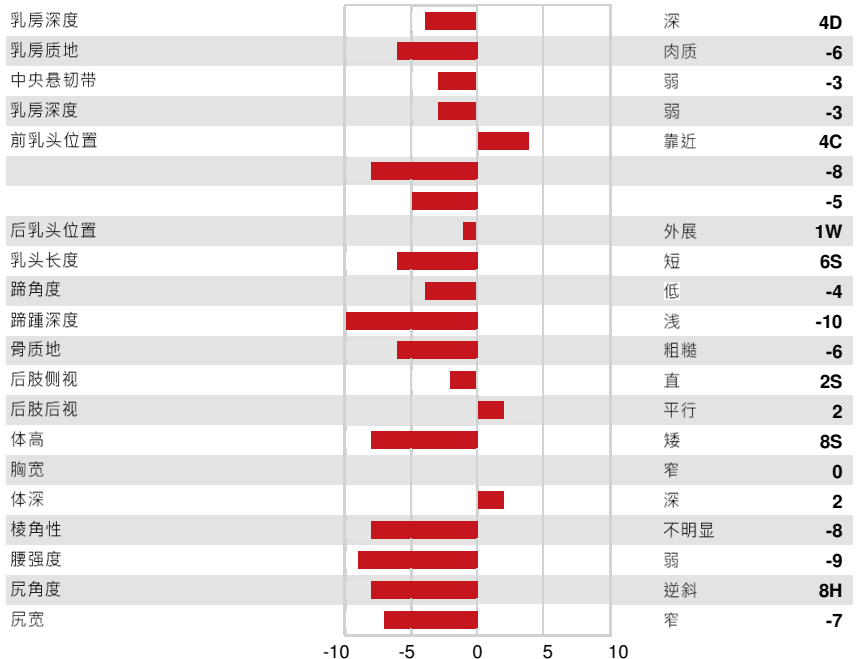

体型				GPA 24*DEC
G 牛群数 G 女儿数 82% 可靠性				
体型外貌	-9	乳用强度		-6
泌乳系统	-6	尻部		-11
肢蹄	-4			

GEN-I-BEQ MORTY BARBIE
 GRANDDAM