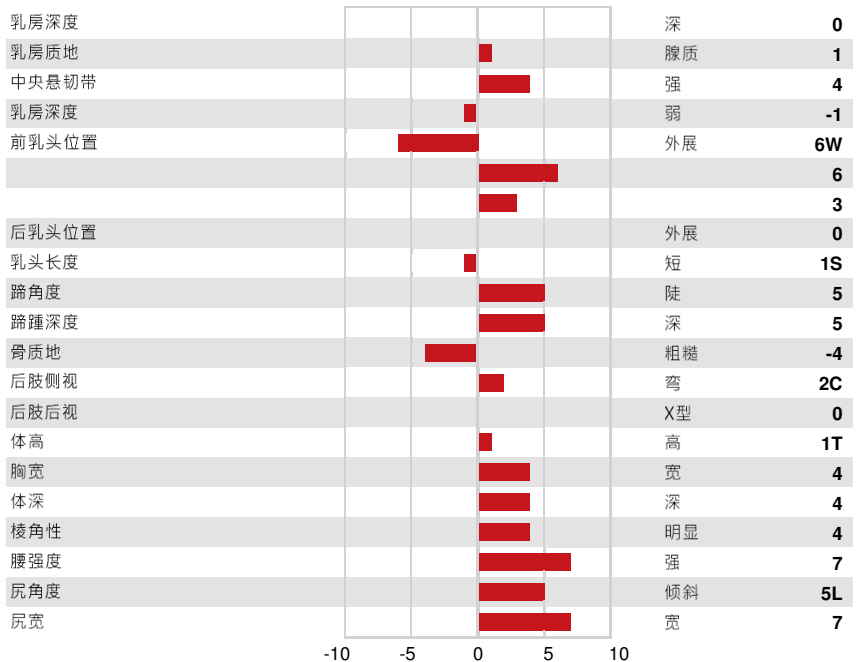

产奶量千克	乳脂量千克	乳脂率	乳蛋白量千克	乳蛋白率
266	-11	-0.18	-6	-0.12
饲料效率	体躯维持需求	甲烷效率		
99	99	103		

女儿平均 (成年当量) 产奶量 **12,419** 千克 乳脂量 **483** 千克 乳蛋白量 **393** 千克

健康和繁殖 **免疫指数 97**

生产寿命	105	犊牛免疫指数	102
体细胞评分	100	产犊能力	93
女儿繁殖力	98	女儿产犊力	103
体况评分	100	泌乳速度	101
乳房炎抗性	102	泌乳性情	104
泌乳持续力	96	代谢病抗性	101

体型 4500 牛群数 25763 女儿数 99% 可靠性 **GEVB 24*DEC**

体型外貌	6	乳用强度	7
泌乳系统	2	尻部	10
肢蹄	2	好加及以上%	80

HANALEE IMPRESSION AUDI
 DAUGHTER

SEEGERS IMPRESSION SUNSHINE

DESNETTE ADELICIA IMPRESSION