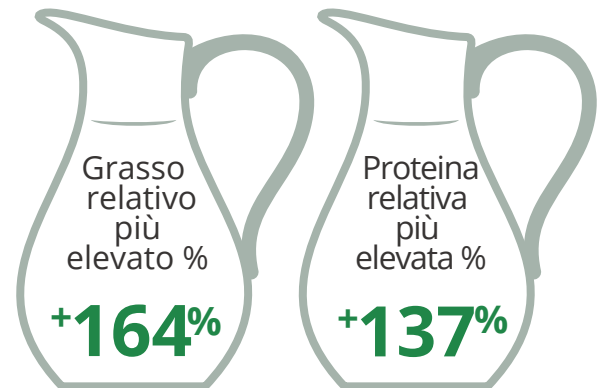

## AUMENTA LA REDITTIVITÀ AL PASCOLO

\*CDCB Apr 2021

## LATTE DI ALTO VALORE

\*CDCB Apr 2021

**+1.85%**  
Tasso di  
Gravidanza  
delle figlie

**-0.46%**  
Percentuale  
di Parto  
difficile

\*CDCB Apr 2020

I tori GrazingPro<sup>™</sup>  
sono selezionati per  
produrre vitelli con  
manto più scuro

Diverse vacche vengono  
scartate per problemi di  
salute alla mammella in  
realtà con pascoli

\*CDCB Apr 2021

## STUTTURA MODERATA

I tori GrazingPro generano animali di statura moderata che mantengono forza e longevità