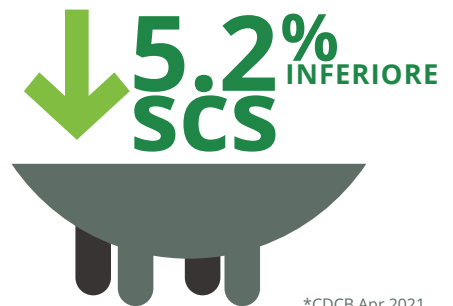

## LATTE DI ALTO VALORE

\*CDCB Apr 2021

**+1.85%**  
Tasso di  
Gravidanza  
delle figlie

**-0.46%**  
Percentuale  
di Parto  
difficile

\*CDCB Apr 2020

I tori GrazingPro<sup>™</sup>  
sono selezionati per  
produrre vitelli con  
manto più scuro

Diverse vacche vengono  
scartate per problemi di  
salute alla mammella in  
realtà con pascoli

\*CDCB Apr 2021

## STUTTURA MODERATA

I tori GrazingPro generano animali di statura moderata che mantengono forza e longevità