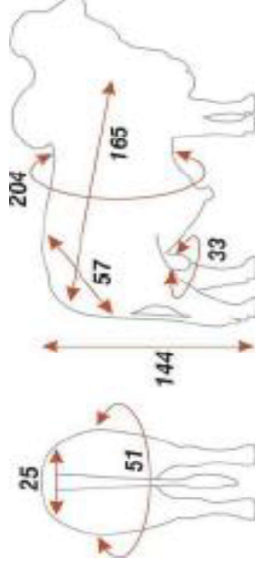

## STALIN

MBR 1262058 G.A ABSALON STALIN

- Toro de extraordinario Balance, Musculatura, longitud, y caracterización racial.
- Proveniente de la Ganadería GARCIA ABAJO, de gran tradición y éxito en la cría del Brahman gris, hermano paterno del GRAN CAMPEON NACIONAL del año 2022.
- Con Evaluación Genética muy balanceada que ofrece, Excelente Crecimiento, Buena Habilidad Materna, Carcasa Superior, buena Área de Ojo del Lomo y Grasa Dorsal.
- Con una genealogía destacada: MR DIABLO MANSO 981/1, WOODSON 206/7 , GA MARRI BORIS 234/05.
- Toro de ALTÍSIMA FERTILIDAD, produjo semen a los 16 meses de edad

### GRAFICA DEP