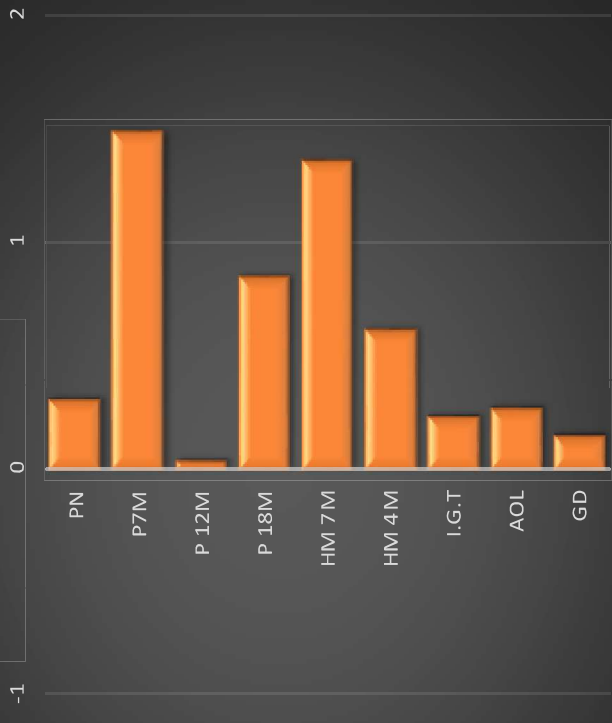

GRAFICA DEP

REGISTRO

EVALUACION GENETICA 2020 - ASOCEBU COLOMBIA

MBR1258268 NACI|DESTETE 12 MESES 18 MESHAB. V.H.M.4 I.G.T AOL GD

D.E.P	0,7	8,9	0,4	8,1	5,3	2,3	0,4	0,0
EXA (%)	15	11	10	10	11	11	2,3	5 6