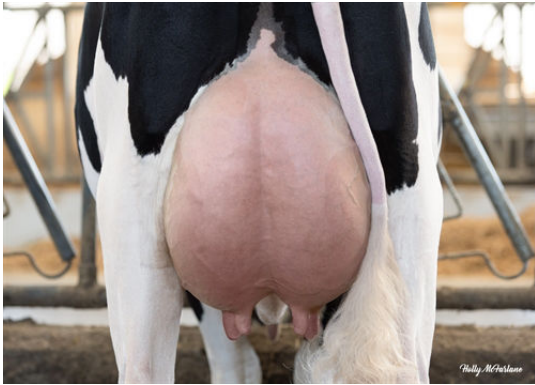

WALNUTLAWN RANGER BRAVA
DAM

WALNUTLAWN RANGER BRAVA
DAM