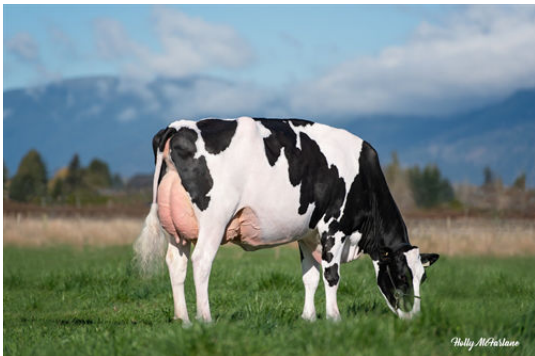

MYSTIQUE-LAMBDA-ANIS-DAM