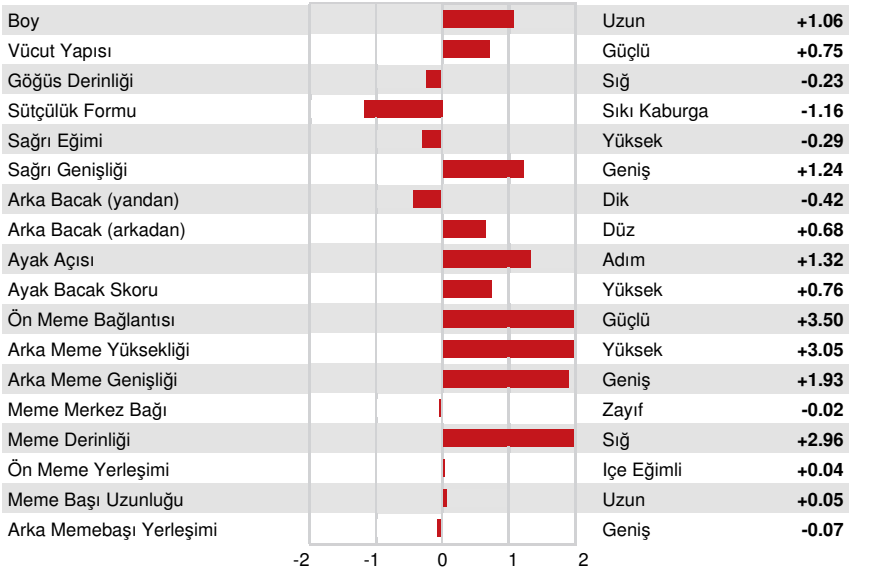

GTPI 2908

VG-CAN TD TR TL TY MWT TV 99%-I HH1F HH2F HH3F HH4F HH5F HH6F HCDF HMWF

Kayıt #: HO840M3143986192 aAa: 423651 DMS: 246,126
Doğum Tarihi: 03/17/2019 Kappa Casein: BE Beta Casein: A1A2

ÜRETİM				MACE-G / 04-24	
51 Sürü		235 Kızları		93% Güv.	
Süt lbs	Yağ lbs	Yağ %	Protein lbs	Protein %	
771	83	+0.19	44	+0.07	
NM$ 734	CM$ 749	FM$ 630	GM$ 727	DWP$ 676	
Yem verimi	AYA	Yem tasarrufu	Metan Verimliliği		
167	116	-346	102		

Kızlarının Ortalaması (ME) Süt 29,594 lbs Yağ 1,350 lbs Protein 976 lbs

SAĞLIK VE DOĞUM		Bağışıklık 100	
Üretim Hayatı	4.5	Buzağı Bağışıklığı	101
SCS	2.81	Inek Gebe Kalma Oranı	2.7
Kızlarının gebe kalma oranı	1.9	Düve Gebe Kalma Oranı	2.6
yaşanabilirlik	-0.4	Doğum Kolaylığı	2.0% 95% Güv.
Düve Yaşanabilirliği	0.6	Kızlarının Doğum Kolaylığı	2.5% 74% Güv.
Doğurganlık endeksi	2.5	Olü Doğum Oranı	6.0%
		Kızlarının olü doğum oranı	4.9%

UYGUNLUK		MACE / 04-24	
14 Sürü		32 Kızları	
88% Güv.			
PTAT	1.56	Vücut Bileşik Verisi	1.52
Meme Komp	2.32	Suçluluk Bileşik Verisi	-1.12
Ayak - Bacak Komp	0.59		

SIEMERS GRT PARINI 28262
DAM