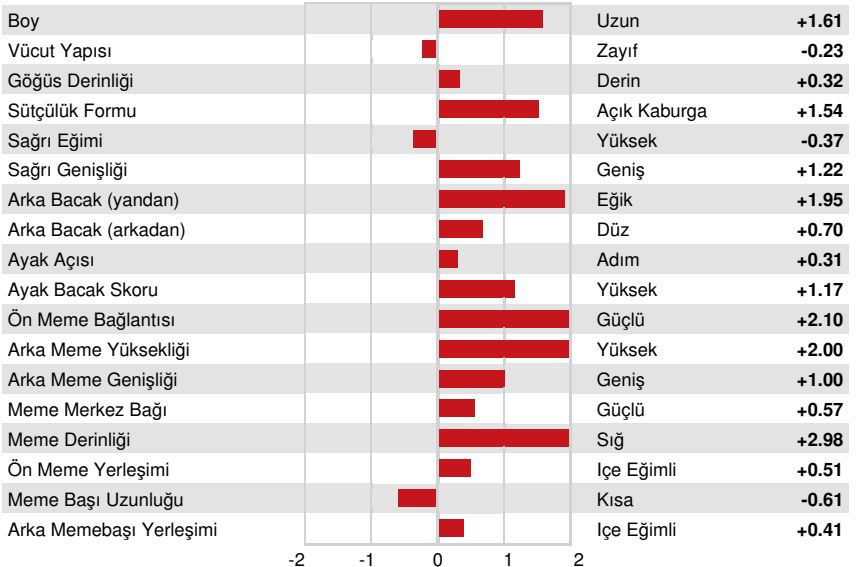

GTPI 2708

VG-CAN TD TR TL TY TV 99%-I HH1F HH2F HH3F HH4F HH5F HH6F HCDF HMWC%

Kayıt #: HOCANM12754560 aAa: 243165 DMS: 234,345
Doğum Tarihi: 06/28/2017 Kappa Casein: AB Beta Casein: A1A1

ÜRETİM				MACE-G / 04-24	
527 Sürü	1313 Kızları	96% Güv.			
Süt lbs 556	Yağ lbs 54	Yağ % +0.11	Protein lbs 27	Protein % +0.03	
NM$ 667	CM$ 680	FM$ 606	GM$ 666	DWP$ 653	
Yem verimi 146	AYA -92	Yem tasarrufu 136	Metan Verimliliği 104		

Kızlarının Ortalaması (ME) Süt 29,073 lbs Yağ 1,229 lbs Protein 947 lbs

SAĞILIK VE DOĞUM		Bağışıklık	111
Üretim Hayatı	4.1	Buzağı Bağışıklığı	108
SCS	2.61	Inek Gebe Kalma Oranı	1.8
Kızlarının gebe kalma oranı	1.4	Düve Gebe Kalma Oranı	2.0
yaşanabilirlik	3.1	Doğum Kolaylığı	2.3% 94% Güv.
Düve Yaşanabilirliği	0.7	Kızlarının Doğum Kolaylığı	2.2% 88% Güv.
Doğurganlık endeksi	1.8	Olü Doğum Oranı	6.6%
		Kızlarının olü doğum oranı	6.7%

UYGUNLUK		MACE / 04-24	
265 Sürü	618 Kızları	94% Güv.	
PTAT	1.75	Vücut Bileşik Verisi	-0.29
Meme Komp	1.52	Sütçülük Bileşik Verisi	0.51
Ayak - Bacak Komp	0.67		

HET SC CHARLENE
DAUGHTER