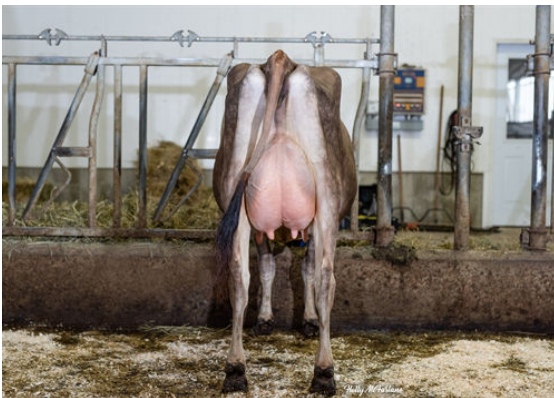

BRIDON J VISION