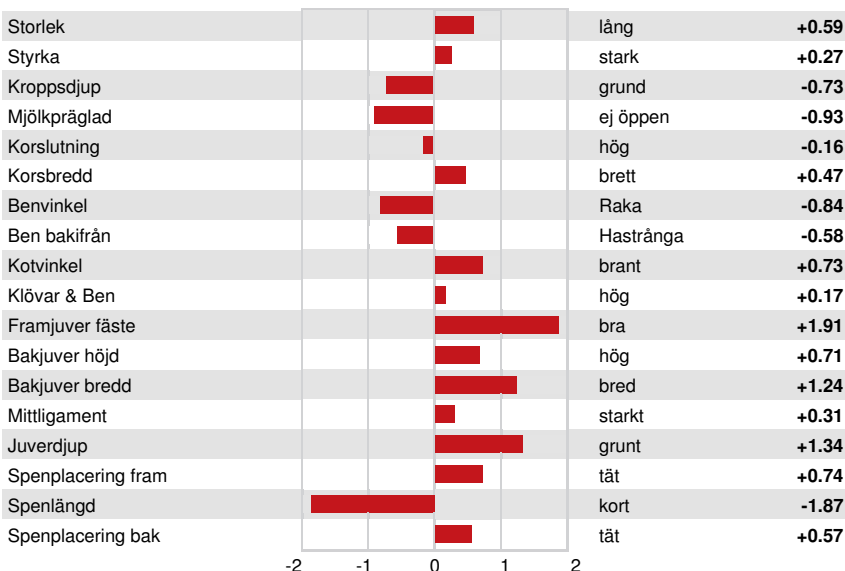

GTPI 2819

TD TR TL TY MWC TV HH1F HH2F HH3F HH4F HH5F HH6F HCDF HMWC

Reg. #: HOCANM12948844 aAa: 243516 DMS: 345
Född: 10/23/2017 Kappa kasein: AA Beta kasein: A2A2

PRODUKTION		61 Bes	255 Dtrr	95% Säkh	MACE-G / 08-24	
Mjök pund	Fett pund			Fett %	Protein pund	Protein %
522	83			+0.24	47	+0.12
NM$ 768	CM$ 793			FM$ 609	GM$ 763	DWP$ 650
Foderomvandling	Restfoder			Insparat Foder	Metan Effektivitet	
195	22			-141	107	

Döttrars medeltal (ME) Mjök 25,704 pund Fett 1,154 pund Protein 864 pund

FUNKTIONSEGENSKAPER		Immunitet 104	
Livslängd	3.7	Kalv Immunitet	98
Celltal	2.62	Insem. per dräktighet Kor	2.4
Dotterfertilitet	0.9	Insem. per dräktighet Kvigor	1.1
Överlevnad	0.5	Kalvningsegenskaper som far	2.0% 88% Säkh
Överlevnad kvigor	0.0	Kalvningar MF	1.7% 73% Säkh
Fertilitetsindex	1.4	Far dödfödselar	5.0%
		MF dödfödselar	4.0%

HELHETSINTRYCK		40 Bes	126 Dtrr	92% Säkh	MACE / 08-24
PTAT	0.54			Kroppsstyrka	0.79
Juvar	0.96			Mjölktyp	-1.17
Ben	-0.11				

SYNERGY RUBICON PERFECT
DAM