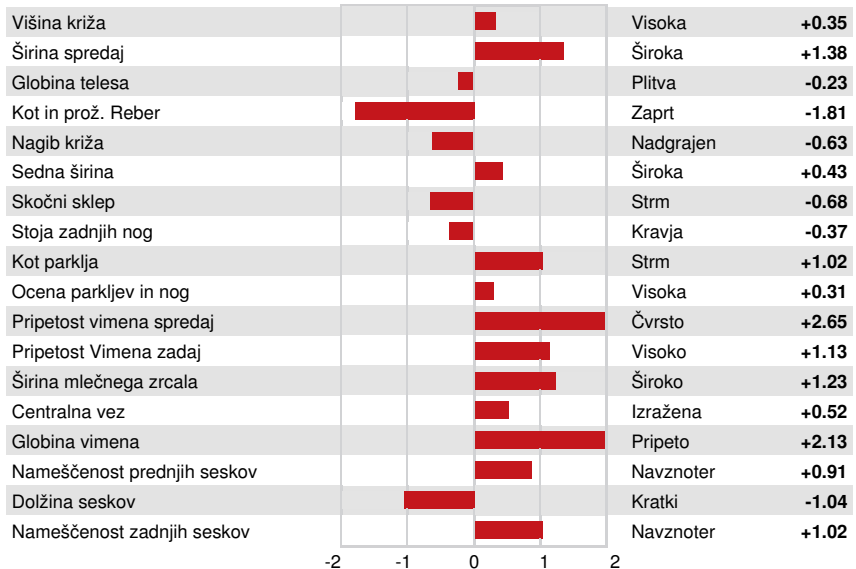

GTPI 2901

TD TR TL XIF TY MWT TV 99%-I HH1F HH2F HH3F HH4F HH5F HH6F HCDF HMWF

Reg. #: HOCANM13442745 aAa: 435261 DMS:
Rojen: 11/16/2019 Kappa Kazein: AB Beta Kazein: A2A2

LASTNOSTI MLEČNOSTI 203 Št. Čred515 Št. Hčera 91% Zanesl. MACE-G / 12-24

Mleko lbs	Mašobe lbs	Mašobe %	Beljakovine lbs	Beljakovine %
852	84	+0.19	55	+0.11
NM$ 808	CM$ 828	FM$ 664	GM$ 804	DWP$ 860
Hrana učinkovitost	RFI	Feed Saved	Izločanje metana	
200	-62	-238	110	

FUNKCIONALNE LASTNOSTI Imunost 100

Dolgoivost	4.7	Imunost telet	97
Somatske Celice	2.82	Koncepcija krav	3.0
Plodnost Hčera	1.9	Koncepcija telic	1.7
Preživetvena sposobnost	0.3	Telitve - Oče Telet	2.2% 81% Zanesl.
Preživetvena sposobnost telic	0.3	Telitve - Oče Krav	2.8% 78% Zanesl.
Indeks plodnosti	2.3	Mrtvorojenih Telet - Oče Telet	5.5%
		Mrtvorojenih Telet - Oče Krav	5.1%

TELESNE LASTNOSTI 104 Št. Čred227 Št. Hčera 84% Zanesl. MACE / 12-24

PTA tip	0.91	Okvir	1.98
Vime	1.55	Mlena znaaj	-1.48
Parklji In Noge	0.13		

WESTCOAST ALCOVE RIZA 7512

DAM