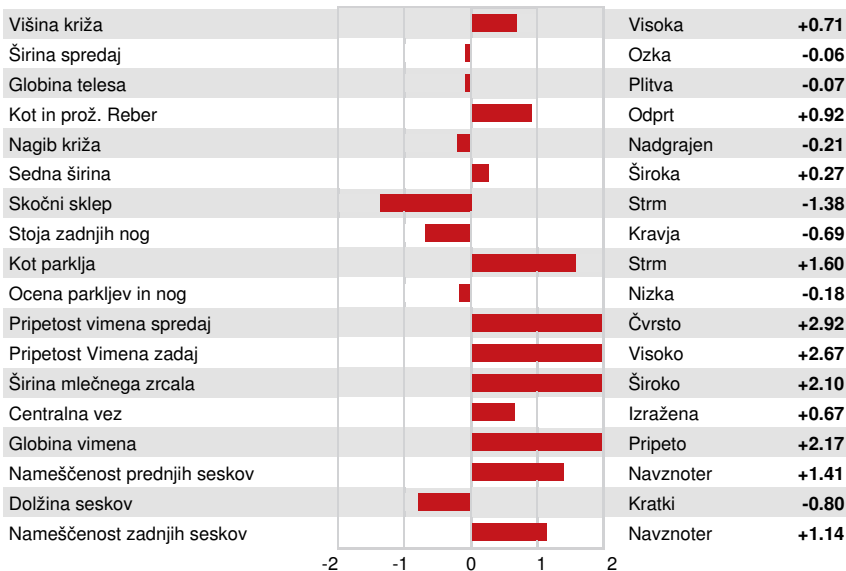

GTPI 2702

TD TR TL TY MWT TV 99%-I HH1F HH2F HH3F HH4F HH5F HH6F HCDF HMWF

Reg. #: HO840M3151340811 aAa: 234156 DMS: 456,561
Rojen: 06/28/2018 Kappa Kazein: AB Beta Kazein: A2A2

LASTNOSTI MLEČNOSTI 90 Št. Čred801 Št. Hčera 98% Zanesl. CDCB-G / 04-24

Mleko lbs	Mašobe lbs	Mašobe %	Beljakovine lbs	Beljakovine %
1186	62	+0.06	39	+0.01
NM$ 688	CM$ 691	FM$ 669	GM$ 681	DWP$ 681
Hrana učinkovitost 186	RFI -151	Feed Saved 191	Izločanje metana 99	

Povprečje hčera Mleko 29,498 lbs Mašobe 1,211 lbs Beljakovine 945 lbs

FUNKCIONALNE LASTNOSTI Imunost 106

Dolgoivost	3.0	Imunost telet	107
Somatske Celice	2.92	Koncepcija krav	0.5
Plodnost Hčera	0.0	Koncepcija telic	1.8
Preživetvena sposobnost	0.7	Telitve - Oče Telet	1.8% 96% Zanesl.
Preživetvena sposobnost telic	0.4	Telitve - Oče Krav	2.2% 83% Zanesl.
Indeks plodnosti	0.7	Mrtvorojenih Telet - Oče Telet	5.7%
		Mrtvorojenih Telet - Oče Krav	5.4%

TELESNE LASTNOSTI 36 Št. Čred188 Št. Hčera 94% Zanesl. HAUSA-G / 04-24

PTA tip	1.80	Okvir	-0.27
Vime	2.18	Mlena znaaj	0.28
Parklji In Noge	-0.42		

COOKIECUTTER DTA HABITAN

DAM