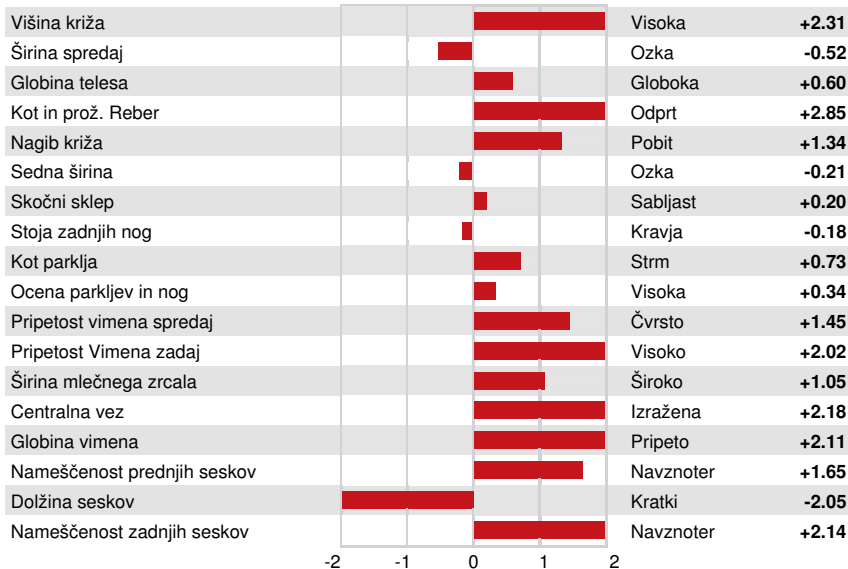

Mleko lbs	Mašobe lbs	Mašobe %	Beljakovine lbs	Beljakovine %
996	102	+0.22	50	+0.07
NM\$ 753	CM\$ 761	FM\$ 663	GM\$ 749	DWP\$ 885
Hrana učinkovitost	RFI	Feed Saved	Izločanje metana	
270	-46	223	111	

FUNKCIONALNE LASTNOSTI

Imunost 97

Dolgoivost	0.6	Imunost telet	101
Somatske Celice	3.14	Koncepcija krav	-0.4
Plodnost Hčera	-2.1	Koncepcija telic	0.1
Preživetvena sposobnost	-1.7	Telitve - Oče Telet	1.6% 77% Zanesl.
Preživetvena sposobnost telic	1.0	Telitve - Oče Krav	1.1% 70% Zanesl.
Indeks plodnosti	-1.1	Mrtvorojenih Telet - Oče Telet	6.0%
		Mrtvorojenih Telet - Oče Krav	4.7%

TELESNE LASTNOSTI

39 Št. Čred63 Št. Hčera 84% Zanesl.

MACE / 04-24

PTA tip	1.53	Okvir	-1.17
Vime	1.17	Mlena znaaj	0.61
Parklji In Noge	-0.26		

STANTONS CAMEO APPEARANCE

GRANDDAM

STANTONS LUCKY CAMEO

FIFTH DAM