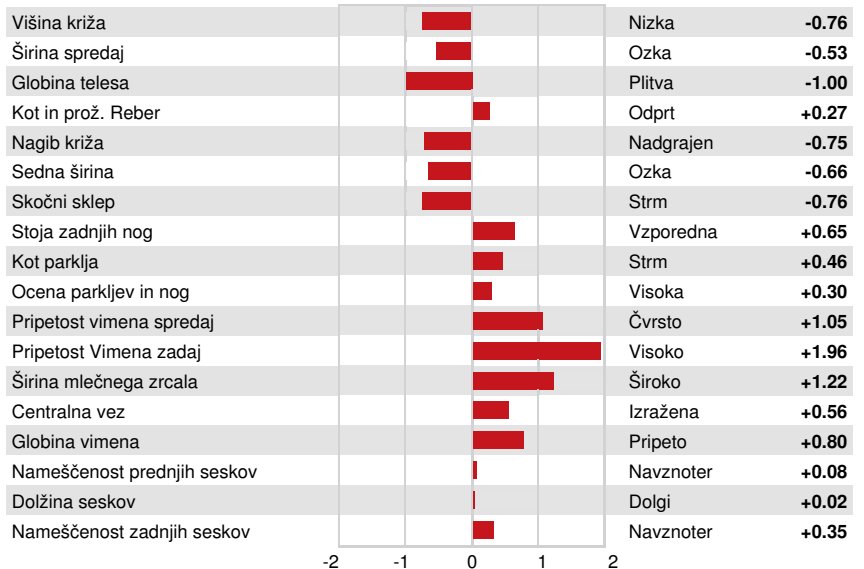

Reg. #: HO840M3150307024 aAa: 315264 DMS: 345,456
 Rojen: 07/05/2018 Kappa Kazein: AE Beta Kazein: A1A2

LASTNOSTI MLEČNOSTI 212 Št. Čred1201 Št. Hčera 99% Zanesl. MACE-G / 04-24

Mleko lbs	Mašobe lbs	Mašobe %	Beljakovine lbs	Beljakovine %
2150	74	-0.03	51	-0.05
NM\$ 902	CM\$ 898	FM\$ 959	GM\$ 830	DWP\$ 983
Hrana učinkovitost 237	RFI -157	Feed Saved 290	Izločanje metana 96	

Povprečje hčera Mleko **31,846 lbs** Mašobe **1,300 lbs** Beljakovine **1,006 lbs**

FUNKCIONALNE LASTNOSTI Imunost 105

Dolgoivost	5.3	Imunost telet	111
Somatske Celice	2.82	Koncepcija krav	-0.7
Plodnost Hčera	-1.3	Koncepcija telic	2.6
Preživetvena sposobnost	0.7	Telitve - Oče Telet	2.0% 97% Zanesl.
Preživetvena sposobnost telic	1.1	Telitve - Oče Krav	2.8% 96% Zanesl.
Indeks plodnosti	-0.1	Mrtvorjenih Telet - Oče Telet	5.0%
		Mrtvorjenih Telet - Oče Krav	4.7%

TELESNE LASTNOSTI 115 Št. Čred414 Št. Hčera 97% Zanesl. MACE / 04-24

PTA tip	0.94	Okvir	-0.88
Vime	1.42	Mlena znaaj	-0.69
Parklji In Noge	0.57		

WESTCOAST FSTBL FAR8167 10707
 DAUGHTER

PROGENESIS FASTBALL PRISSY
 DAUGHTER