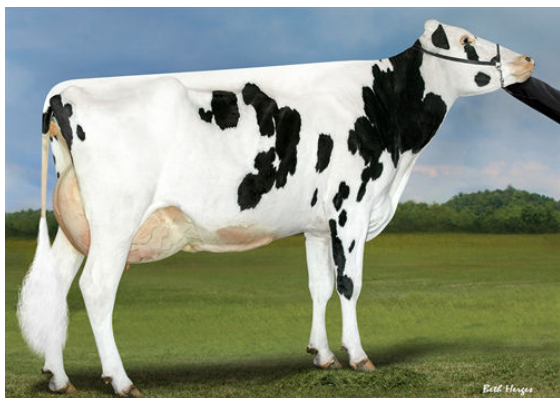

WESTCOAST GUARANTEE
 PROGENESIS DUKE MELEE VG-87-5YR-USA 8*
 S-S-I MONTROSS DUKE
 PEAK BOMBERO MAXIMA VG-87-6YR-USA DOM
 RICHMOND-FD EL BOMBERO
 BRYHILL RANSOM MARQUISE GP-83-2YR-USA DOM 1*

PROGENESIS DUKE MELEE
DAM

PEAK BOMBERO MAXIMA
GRANDDAM

GTPI 2736

TD TR TL TY MWT TV 99%-I HH1F HH2F HH3F HH4F HH5F HH6F HCDF HMWF

Reg. #: HOCANM13024672 aAa: 243156 DMS: 234
 Rojen: 01/16/2018 Kappa Kazein: AA Beta Kazein: A1A2

LASTNOSTI MLEČNOSTI 151 Št. Čred503 Št. Hčera 92% Zanesl. MACE-G / 04-24