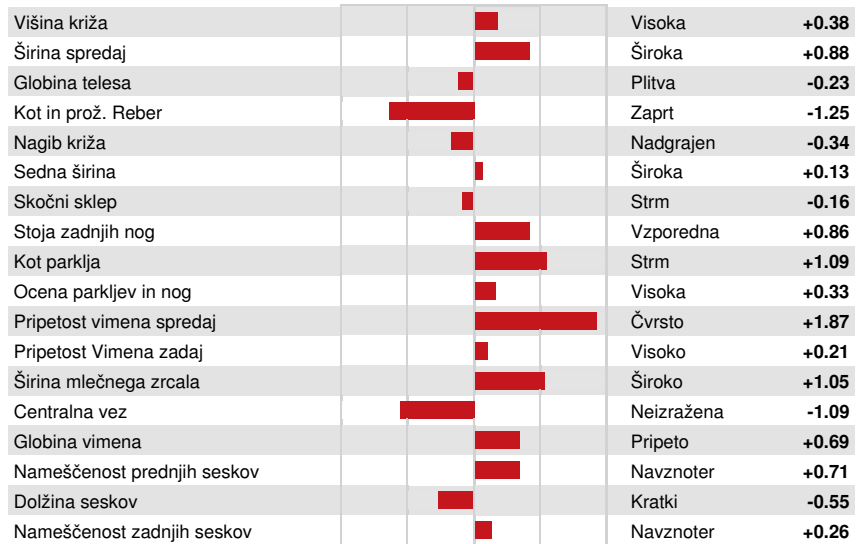

MACE-G / 04-24

Mleko lbs	Mašobe lbs	Mašobe %	Beljakovine lbs	Beljakovine %
-750	76	+0.38	35	+0.21
NM\$ 822	CM\$ 861	FM\$ 542	GM\$ 842	DWP\$ 1025
Hrana učinkovitost 185	RFI -262	Feed Saved 63	Izločanje metana 105	

Povprečje hčera Mleko 27,150 lbs Mašobe 1,248 lbs Beljakovine 956 lbs

FUNKCIONALNE LASTNOSTI

Imunost 111

Dolgoivost	4.8	Imunost telet	109
Somatske Celice	2.65	Koncepcija krav	4.1
Plodnost Hčera	2.2	Koncepcija telic	7.4
Preživetvena sposobnost	2.1	Telitve - Oče Telet	2.0% 98% Zanesl.
Preživetvena sposobnost telic	0.1	Telitve - Oče Krav	1.9% 96% Zanesl.
Indeks plodnosti	3.1	Mrtvorojenih Telet - Oče Telet	4.9%
		Mrtvorojenih Telet - Oče Krav	4.0%

TELESNE LASTNOSTI

132 Št. Čred513 Št. Hčera 97% Zanesl.

MACE / 04-24

PTA tip	0.57	Okvir	1.31
Vime	0.62	Mlena znaaj	-1.12
Parklji In Noge	0.43		

IHG WINNEY JEROD 55380
GRANDDAM

WELCOME BILLION WIOMMI
FOURTH DAM