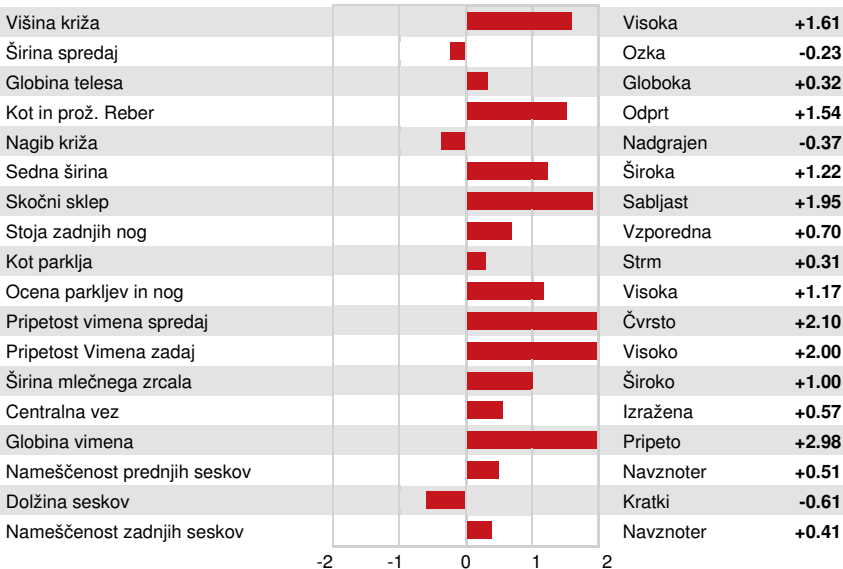

PROGENESIS OUTLAST
 MS SOFIAS DELTA SKY VG-85-3YR-CAN 2*
 MR MOGUL DELTA 1427
 SNOWBIZ SYMPATICO SOFIA VG-85-2YR-USA 1*
 DYMENTHOLM S SYMPATICO *RC
 GEN-I-BEQ SNOWMAN SUMMER VG-85-2YR-CAN 4*

GTPI 2708

VG-CAN TD TR TL TY TV 99%-I HH1F HH2F HH3F HH4F HH5F HH6F HCDF HMWC%

Reg. #: HOCANM12754560 aAa: 243165 DMS: 234,345
 Rojen: 06/28/2017 Kappa Kazein: AB Beta Kazein: A1A1

LASTNOSTI MLEČNOSTI 527 Št. Čred1313 Št. Hčera 96% Zanesl. MACE-G / 04-24

Mleko lbs 556	Mašobe lbs 54	Mašobe % +0.11	Beljakovine lbs 27	Beljakovine % +0.03
NM\$ 667	CM\$ 680	FM\$ 606	GM\$ 666	DWP\$ 653
Hrana učinkovitost 146	RFI -92	Feed Saved 136	Izločanje metana 104	

Povprečje hčera Mleko **29,073 lbs** Mašobe **1,229 lbs** Beljakovine **947 lbs**

FUNKCIONALNE LASTNOSTI Imunost **111**

Dolgoivost	4.1	Imunost telet	108
Somatske Celice	2.61	Koncepcija krav	1.8
Plodnost Hčera	1.4	Koncepcija telic	2.0
Preživetvena sposobnost	3.1	Telitve - Oče Telet	2.3% 94% Zanesl.
Preživetvena sposobnost telic	0.7	Telitve - Oče Krav	2.2% 88% Zanesl.
Indeks plodnosti	1.8	Mrtvorojenih Telet - Oče Telet	6.6%
		Mrtvorojenih Telet - Oče Krav	6.7%

TELESNE LASTNOSTI 265 Št. Čred618 Št. Hčera 94% Zanesl. MACE / 04-24

PTA tip	1.75	Okvir	-0.29
Vime	1.52	Mlena znaaj	0.51
Parklji In Noge	0.67		

HET SC CHARLENE
DAUGHTER

SNOWBIZ SYMPATICO SOFIA
GRANDDAM

MS SOFIAS DELTA SKY
DAM