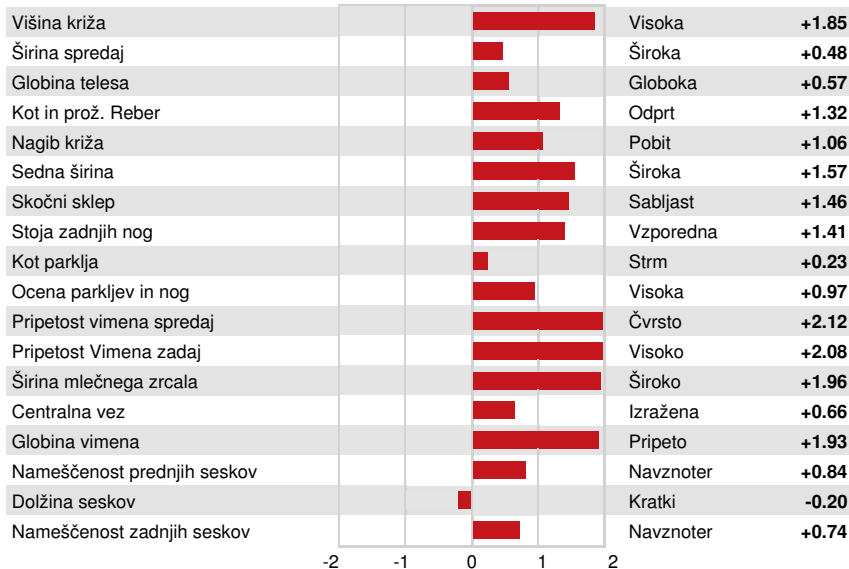

GTPI 2593

VG-CAN TD TR TL TY MWT TV 99%-I HH1F HH2F HH3F HH4F HH5F HH6F HCDF HMWF

Reg. #: HOCANM12192423 aAa: 231465 DMS: 246
Rojen: 03/06/2015 Kappa Kazein: AB Beta Kazein: A1A2

LASTNOSTI MLEČNOSTI 1169 Št. Čred3713 Št. Hčera 98% Zanesl. MACE-G / 04-24

Mleko lbs	Mašobe lbs	Mašobe %	Beljakovine lbs	Beljakovine %
1775	45	-0.08	31	-0.08
NM$ 512	CM$ 503	FM$ 610	GM$ 451	DWP$ 528
Hrana učinkovitost	RFI	Feed Saved	Izločanje metana	
105	107	-178	93	

Povprečje hčera Mleko **31,062 lbs** Mašobe **1,179 lbs** Beljakovine **948 lbs**

FUNKCIONALNE LASTNOSTI Imunost **104**

Dolgoivost	4.0	Imunost telet	100
Somatske Celice	2.83	Koncepcija krav	0.6
Plodnost Hčera	-0.2	Koncepcija telic	0.3
Preživetvena sposobnost	0.1	Telitve - Oče Telet	1.9% 96% Zanesl.
Preživetvena sposobnost telic	0.4	Telitve - Oče Krav	1.8% 90% Zanesl.
Indeks plodnosti	0.5	Mrtvorjenih Telet - Oče Telet	5.4%
		Mrtvorjenih Telet - Oče Krav	4.7%

TELESNE LASTNOSTI 712 Št. Čred1732 Št. Hčera 95% Zanesl. MACE / 04-24

PTA tip	1.89	Okvir	0.46
Vime	1.53	Mlena znaaj	0.79
Parklji In Noge	0.64		

VELTHUIS S G SNOW EVENING
GRANDDAM