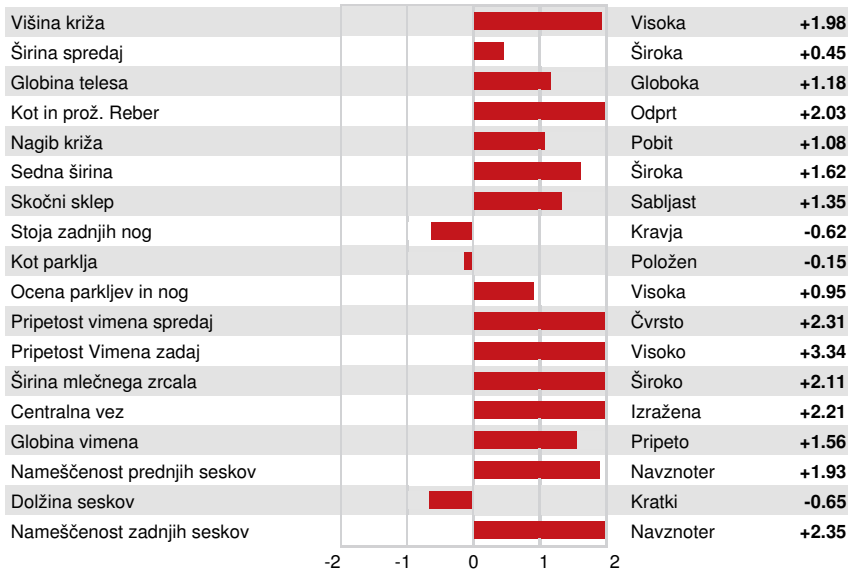

GTPI 2308

EX-96-CAN ST TD TR TL XIF TY MWT TV HH1F HH2F HH3F HH4F HH5F HH6F HCDF HMWF

Reg. #: HOCANM107567492 aAa: 324156 DMS: 234,123
Rojen: 06/17/2012 Kappa Kazein: BE Beta Kazein: A1A1

LASTNOSTI MLEČNOSTI 10160 Št. Čred43178 Št. Hčera 99% Zanesl. MACE-G / 04-24

Mleko lbs 696	Mašobe lbs 22	Mašobe % -0.02	Beljakovine lbs 14	Beljakovine % -0.03
NM$ 227	CM$ 223	FM$ 258	GM$ 218	DWP$ 16
Hrana učinkovitost 58	RFI -25	Feed Saved -5	Izločanje metana 97	

Povprečje hčera Mleko **28,505 lbs** Mašobe **1,121 lbs** Beljakovine **884 lbs**

FUNKCIONALNE LASTNOSTI Imunost **88**

Dolgoivost	1.0	Imunost telet	97
Somatske Celice	2.97	Koncepcija krav	-0.1
Plodnost Hčera	-0.4	Koncepcija telic	1.9
Preživetvena sposobnost	-1.7	Telitve - Oče Telet	1.7% 99% Zanesl.
Preživetvena sposobnost telic	0.8	Telitve - Oče Krav	2.1% 97% Zanesl.
Indeks plodnosti	-0.2	Mrtvorojenih Telet - Oče Telet	4.5%
		Mrtvorojenih Telet - Oče Krav	5.5%

TELESNE LASTNOSTI 6948 Št. Čred27195 Št. Hčera 99% Zanesl. MACE / 04-24

PTA tip	2.15	Okvir	0.20
Vime	1.99	Mlena znaaj	1.16
Parklji In Noge	0.11		

HUFFMANDEALE UNIX MAPLESUGAR
DAUGHTER