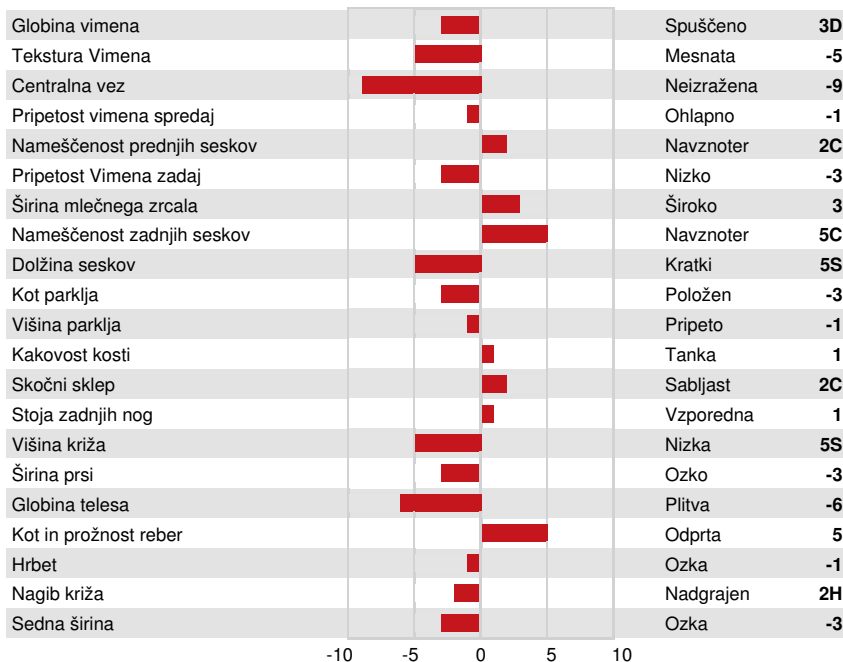

PEAK MOLINE
SDG CRIMSON VALENTINE
ABS CRIMSON
SIMPLE-DREAMS 4825 F2757 GP-82-4YR-USA
MELARRY JOSUPER FRAZZLED
BLUMENFELD MONTEREY 4825 VG-85-3YR-USA DOM

GPA LPI +3410 PRO$ 2520

DPF RDF BLF CNF BYF MWF CVF HH1F HH2F HH3F HH4F HH5F HH6F HCDF HMWF

Reg. #: HOCANM14074869 aAa: 432156 DMS: 135,561
Rojen: 07/04/2021 Kappa Kazein: AB Beta Kazein: A2A2

LASTNOSTI MLEČNOSTI G Št. Čred Št. Hčera 81% Zanesl. GPA 24* AUG

Mleko kg	Mašobe kg	Mašobe %	Beljakovine kg	Beljakovine %
1637	141	+0.65	67	+0.09
Hrana učinkovitost	Vzdrževalne potrebe	Izločanje metana		
94	103	96		

FUNKCIONALNE LASTNOSTI Imunost 96

Dolgoživost	102	Imunost telet	98
Somatske Celice	105	Telitve - oče telet	103
Plodnost hčera	101	Telitve - oče krav	104
Kondicija	95	Iztok mleka	106
Odpornost na mastitis	102	Temperament	105
Perzistenca	99	Dovzetnost na presnovne bolezni	96

TELESNE LASTNOSTI G Št. Čred G Št. Hčera 77% Zanesl. GPA 24* AUG

Oblika	-3	Mlečni karakter	-2
Vime	-5	Križ	-2
Parklji & noge	4